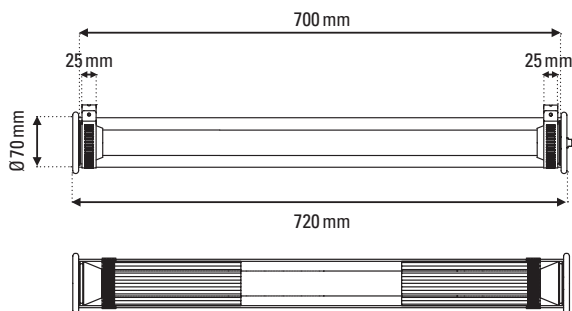

Its Thyme

IN THE TUBE 360° - 700

de Dominique Perrault et Gaëlle Lauriot-Prévost

FICHE TECHNIQUE TECHNICAL SHEET

APPLIQUE & SUSPENSION WALL & PENDANT LAMP

Matériaux	Tube : verre borosilicate Bouchon étanche : silicone et fonte d'aluminium noirs Collier de fixation : acier inoxydable Maille amovible : finitions doré, argenté ou sans maille Visserie : acier inoxydable Câble : caoutchouc noir
Material	Tube : borosilicate glass Waterproof stopper : black silicon and aluminium cast Adjustable collar : stainless steel Removable mesh : no mesh, gold or silver finish Fastenings : stainless steel Wire : black rubber
Poids Weight	2,4 kg
Usage Use	Intérieur / extérieur / salle de bain Indoor / outdoor / bathroom
Emballage Packaging	190 x 190 x 940 mm
IP IP	65
IK IK	07

Tension Voltage	220V
Classe Class	1
Watt Watt	12W
Source Source	LED INTEGRATED 2700K
Lumens Lumens output	380lm (with mesh)
Driver Driver	Driver externe fourni (85 x 40,4 x 22 mm) Dimmable TRIAC 350 mA - 15W External driver supplied (85 x 40,4 x 22 mm) TRIAC dimmable 350 mA - 15W
Câble Wire	Caoutchouc noir, longueur : 3 m Black rubber, length : 3 m
Accessoires fournis Accessories included	2 Colliers de fixations fournis 2 Adjustable collars are included
Interrupteur Switch	NA
Fiches Plug	NA

MAILLES MESHES

IN THE TUBE 360° - 700

de Dominique Perrault et Gaëlle Lauriot-Prévost

FICHE TECHNIQUE TECHNICAL SHEET

DONNÉES PHOTOMÉTRIQUES PHOTOMETRIC DATA

Flux **380 lm**
(avec maille · with mesh)

Tc

CRI