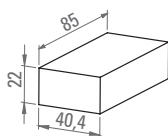

Its Thyme

IN THE TUBE 360° - 700

de Dominique Perrault et Gaëlle Lauriot-Prévost

FICHE TECHNIQUE TECHNICAL SHEET

APPLIQUE & SUSPENSION WALL & PENDANT LAMP

Matériaux	Tube : verre borosilicate Bouchon étanche : silicone et fonte d'aluminium noirs Collier de fixation : acier inoxydable Maille amovible : finitions doré, argenté ou sans maille Visserie : acier inoxydable Câble : caoutchouc noir
Material	Tube : borosilicate glass Waterproof stopper : black silicon and aluminium cast Adjustable collar : stainless steel Removable mesh : no mesh, gold or silver finish Fastenings : stainless steel Wire : black rubber
Poids Weight	2,4 kg
Usage Use	Intérieur / extérieur / salle de bain Indoor / outdoor / bathroom
Emballage Packaging	190 x 190 x 940 mm
IP IP	65
IK IK	07

MAILLES MESHES

IN THE TUBE 360° - 700

de Dominique Perrault et Gaëlle Lauriot-Prévost

FICHE TECHNIQUE TECHNICAL SHEET

DONNÉES PHOTOMÉTRIQUES PHOTOMETRIC DATA

Flux **380 lm**
(avec maille · with mesh)

Tc

CRI