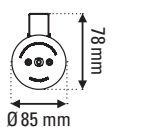

Its Thyme

IN THE TUBE 360° - 700

de Dominique Perrault et Gaëlle Lauriot-Prévost

FICHE TECHNIQUE TECHNICAL SHEET

APPLIQUE & SUSPENSION WALL & PENDANT LAMP

Matériaux	Tube : verre borosilicate Bouchon étanche : silicone et fonte d'aluminium noirs Collier de fixation : acier inoxydable Maille amovible : finitions doré, argenté ou sans maille Visserie : acier inoxydable Câble : caoutchouc noir
Material	Tube : borosilicate glass Waterproof stopper : black silicon and aluminium cast Adjustable collar : stainless steel Removable mesh : no mesh, gold or silver finish Fastenings : stainless steel Wire : black rubber
Poids Weight	2,4 kg
Usage Use	Intérieur / extérieur / salle de bain Indoor / outdoor / bathroom
Emballage Packaging	190 x 190 x 940 mm
IP IP	65
IK IK	07

Tension Voltage	220V
Classe Class	1
Watt Watt	12W
Source Source	LED INTEGRATED 2700K
Lumens Lumens output	380lm (with mesh)
Driver Driver	Driver externe fourni (85 x 40,4 x 22 mm) Dimmable TRIAC 350 mA - 15W External driver supplied (85 x 40,4 x 22 mm) TRIAC dimmable 350 mA - 15W
Câble Wire	Caoutchouc noir, longueur : 3 m Black rubber, length : 3 m
Accessoires fournis Accessories included	2 Colliers de fixations fournis 2 Adjustable collars are included
Interrupteur Switch	NA
Fiches Plug	NA

MAILLES MESHES

IN THE TUBE 360° - 700

de Dominique Perrault et Gaëlle Lauriot-Prévost

FICHE TECHNIQUE TECHNICAL SHEET

DONNÉES PHOTOMÉTRIQUES PHOTOMETRIC DATA

Flux **380 lm**
(avec maille · with mesh)

Tc

CRI