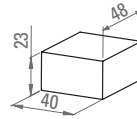

Its Thyme

IN THE TUBE 360° - 400

de Dominique Perrault et Gaëlle Lauriot-Prévost

FICHE TECHNIQUE TECHNICAL SHEET

APPLIQUE & SUSPENSION WALL & PENDANT LAMP

Matériaux	Tube : verre borosilicate Bouchon étanche : silicone et fonte d'aluminium noirs Collier de fixation : acier inoxydable Maille amovible : finitions doré, argenté ou sans maille Visserie : acier inoxydable Câble : caoutchouc noir
Material	Tube : borosilicate glass Waterproof stopper: black silicon and aluminium cast Adjustable collar: stainless steel Removable mesh: no mesh, gold or silver finish Fastenings: stainless steel Wire: black rubber
Poids Weight	1,6 kg
Usage Use	Intérieur / extérieur / salle de bain Indoor/outdoor/bathroom
Emballage Packaging	190 x 190 x 630 mm
IP IP	65
IK IK	07

MAILLES MESHES

Silver Gold No Mesh
SIL GOLD

IN THE TUBE 360° - 400

de Dominique Perrault et Gaëlle Lauriot-Prévost

FICHE TECHNIQUE TECHNICAL SHEET

DONNÉES PHOTOMÉTRIQUES PHOTOMETRIC DATA

Flux **180 lm**
(avec maille · with mesh)