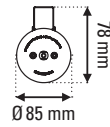

Its Thyme

IN THE TUBE 360° - 400

de Dominique Perrault et Gaëlle Lauriot-Prévost

FICHE TECHNIQUE TECHNICAL SHEET

APPLIQUE & SUSPENSION WALL & PENDANT LAMP

Matériaux	Tube : verre borosilicate Bouchon étanche : silicone et fonte d'aluminium noirs Collier de fixation : acier inoxydable Maille amovible : finitions doré, argenté ou sans maille Visserie : acier inoxydable Câble : caoutchouc noir
Material	Tube : borosilicate glass Waterproof stopper: black silicon and aluminium cast Adjustable collar: stainless steel Removable mesh: no mesh, gold or silver finish Fastenings: stainless steel Wire: black rubber
Poids Weight	1,6 kg
Usage Use	Intérieur / extérieur / salle de bain Indoor/outdoor/bathroom
Emballage Packaging	190 x 190 x 630 mm
IP IP	65
IK IK	07

Tension Voltage	220V
Classe Class	1
Watt Watt	6W
Source Source	LED INTEGRATED 2700K
Lumens Lumens output	180lm (with mesh)
Driver Driver	Driver externe fourni (63,3x40x23 mm) Dimmable TRIAC 350 mA - 9W External driver supplied (63,3x40x23 mm) TRIAC dimmable 350mA-9W
Câble Wire	Caoutchouc noir, longueur : 3 m Black rubber, length : 3m
Accessoires fournis Accessories included	2 Colliers de fixations fournis 2 Adjustable collars are included
Interrupteur Switch	NA
Fiches Plug	NA

MAILLES MESHES

Silver Gold No Mesh
SIL GOLD

IN THE TUBE 360° - 400

de Dominique Perrault et Gaëlle Lauriot-Prévost

FICHE TECHNIQUE TECHNICAL SHEET

DONNÉES PHOTOMÉTRIQUES PHOTOMETRIC DATA

Flux **180 lm**
(avec maille · with mesh)