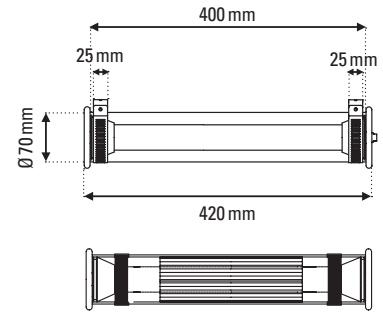

Its Thyme

IN THE TUBE 360° - 400

de Dominique Perrault et Gaëlle Lauriot-Prévost

FICHE TECHNIQUE TECHNICAL SHEET

APPLIQUE & SUSPENSION WALL & PENDANT LAMP

Matériaux	Tube : verre borosilicate Bouchon étanche : silicone et fonte d'aluminium noirs Collier de fixation : acier inoxydable Maille amovible : finitions doré, argenté ou sans maille Visserie : acier inoxydable Câble : caoutchouc noir
Material	Tube : borosilicate glass Waterproof stopper: black silicon and aluminium cast Adjustable collar: stainless steel Removable mesh: no mesh, gold or silver finish Fastenings: stainless steel Wire: black rubber
Poids Weight	1,6 kg
Usage Use	Intérieur / extérieur / salle de bain Indoor/outdoor/bathroom
Emballage Packaging	190 x 190 x 630 mm
IP IP	65
IK IK	07

Tension Voltage	220V
Classe Class	1
Watt Watt	6W
Source Source	LED INTEGRATED 2700K
Lumens Lumens output	180lm (with mesh)
Driver Driver	Driver externe fourni (63,3x40x23 mm) Dimmable TRIAC 350 mA - 9W External driver supplied (63,3x40x23 mm) TRIAC dimmable 350mA-9W
Câble Wire	Caoutchouc noir, longueur : 3 m Black rubber, length : 3m
Accessoires fournis Accessories included	2 Colliers de fixations fournis 2 Adjustable collars are included
Interrupteur Switch	NA
Fiches Plug	NA

MAILLES MESHES

Silver Gold No Mesh
SIL GOLD

IN THE TUBE 360° - 400

de Dominique Perrault et Gaëlle Lauriot-Prévost

FICHE TECHNIQUE TECHNICAL SHEET

DONNÉES PHOTOMÉTRIQUES PHOTOMETRIC DATA

Flux **180 lm**
(avec maille · with mesh)