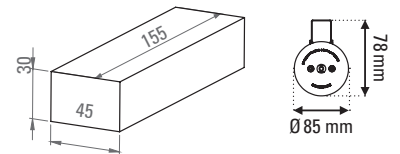

Its Thyme

IN THE TUBE 360° - 1600

de Dominique Perrault et Gaëlle Lauriot-Prévost

FICHE TECHNIQUE TECHNICAL SHEET

APPLIQUE & SUSPENSION WALL & PENDANT LAMP

Matériaux	Tube : verre borosilicate Bouchon étanche : silicone et fonte d'aluminium noirs Collier de fixation : acier inoxydable Maille amovible : finitions doré, argenté ou sans maille Visserie : acier inoxydable Câble : caoutchouc noir
Material	Tube : borosilicate glass Waterproof stopper: black silicon and aluminium cast Adjustable collar: stainless steel Removable mesh: no mesh, gold or silver finish Fastenings: stainless steel Wire: black rubber
Poids Weight	4,4 kg
Usage Use	Intérieur / extérieur / salle de bain Indoor / outdoor / bathroom
Emballage Packaging	230 x 230 x 2010 mm
IP IP	65
IK IK	07

Tension Voltage	220V
Classe Class	1
Watt Watt	32W
Source Source	LED INTEGRATED 2700K
Lumens Lumens output	920lm (with mesh)
Driver Driver	Driver externe fourni (45 x 155 x 30 mm) Dimmable TRIAC 950 mA - 42W External driver supplied (45 x 155 x 30 mm) TRIAC dimmable 950 mA - 42W
Câble Wire	Caoutchouc noir, longueur : 3 m Black rubber, length : 3 m
Accessoires fournis Accessories included	2 Colliers de fixations fournis 2 Adjustable collars are included
Interrupteur Switch	NA
Fiches Plug	NA

MAILLES MESHES

IN THE TUBE 360° - 1600

de Dominique Perrault et Gaëlle Lauriot-Prévost

FICHE TECHNIQUE TECHNICAL SHEET

DONNÉES PHOTOMÉTRIQUES PHOTOMETRIC DATA

Flux **920lm**
(avec maille · with mesh)

Tc

CRI