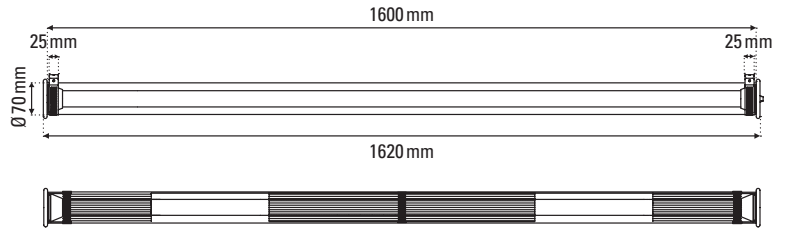

Its Thyme

IN THE TUBE 360° - 1600

de Dominique Perrault et Gaëlle Lauriot-Prévost

FICHE TECHNIQUE TECHNICAL SHEET

APPLIQUE & SUSPENSION WALL & PENDANT LAMP

Matériaux	Tube : verre borosilicate Bouchon étanche : silicone et fonte d'aluminium noirs Collier de fixation : acier inoxydable Maille amovible : finitions doré, argenté ou sans maille Visserie : acier inoxydable Câble : caoutchouc noir
Material	Tube : borosilicate glass Waterproof stopper: black silicon and aluminium cast Adjustable collar: stainless steel Removable mesh: no mesh, gold or silver finish Fastenings: stainless steel Wire: black rubber
Poids Weight	4,4 kg
Usage Use	Intérieur / extérieur / salle de bain Indoor / outdoor / bathroom
Emballage Packaging	230 x 230 x 2010 mm
IP IP	65
IK IK	07

Tension Voltage	220V
Classe Class	1
Watt Watt	32W
Source Source	LED INTEGRATED 2700K
Lumens Lumens output	920lm (with mesh)
Driver Driver	Driver externe fourni (45 x 155 x 30 mm) Dimmable TRIAC 950 mA - 42W External driver supplied (45 x 155 x 30 mm) TRIAC dimmable 950 mA - 42W
Câble Wire	Caoutchouc noir, longueur : 3 m Black rubber, length : 3 m
Accessoires fournis Accessories included	2 Colliers de fixations fournis 2 Adjustable collars are included
Interrupteur Switch	NA
Fiches Plug	NA

MAILLES MESHES

IN THE TUBE 360° - 1600

de Dominique Perrault et Gaëlle Lauriot-Prévost

FICHE TECHNIQUE TECHNICAL SHEET

DONNÉES PHOTOMÉTRIQUES PHOTOMETRIC DATA

Flux **920lm**
(avec maille · with mesh)

Tc

CRI