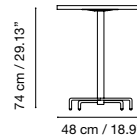

Dimensions in cm and inches
Medidas en cms y pulgadas
Mesures en cm et en pouces
Maße in cm und Zoll

Height 74 cm / 29.13"
NEW

iSi 9267	ø 60 cm / ø 23.6"
iSi 9268	ø 70 cm / ø 27.6"
iSi 9269	ø 80 cm / ø 31.5"

iSi 9270	60 x 60 cm / 23.6 x 23.6"
iSi 9271	70 x 70 cm / 27.6 x 27.6"
iSi 9272	80 x 80 cm / 31.5 x 31.5"

Compact table-top:

Structure & metal table-top: