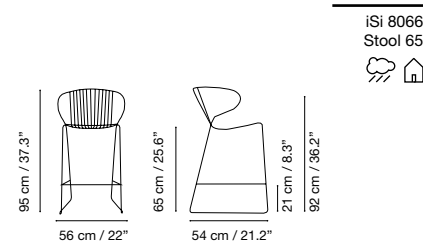

Metal / Metal / Métal / Metall

Fabric / Textil / Tissus / Stoff

Vernet Collection

Prades Collection

See Pag. 217

Dimensions in cm and inches
Medidas en cms y pulgadas
Mesures en cm et en pouces
Maße in cm und Zoll

iSi 9151
Junior

iSi 7207
Armchair

iSi 9152
Poltrona

iSi 8065
Stool 76

iSi 8066
Stool 65

iSi 8072
Chair

iSi 9143
Lounge chusion

iSi 9144
Footrest