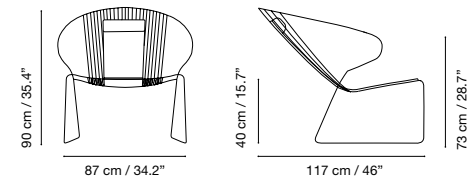

Metal / Metal / Métal / Metall

Fabric / Textil / Tissus / Stoff

Vernet Collection

Prades Collection

See Pag. 217

Dimensions in cm and inches
Medidas en cms y pulgadas
Mesures en cm et en pouces
Maße in cm und Zoll

iSi 9151
Junior

iSi 7207
Armchair

iSi 9152
Poltrona

iSi 8065
Stool 76

iSi 8066
Stool 65

iSi 8072
Chair

iSi 9143
Lounge chusion

iSi 9144
Footrest