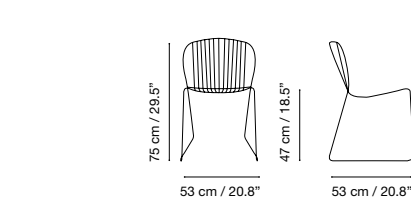

Metal / Metal / Métal / Metall

Fabric / Textil / Tissus / Stoff

Vernet Collection

Prades Collection

See Pag. 217

Dimensions in cm and inches
Medidas en cms y pulgadas
Mesures en cm et en pouces
Maße in cm und Zoll

iSi 9151
Junior

iSi 7207
Armchair

iSi 9152
Poltrona

iSi 8065
Stool 76

iSi 8066
Stool 65

iSi 8072
Chair

iSi 9143
Lounge chusion

iSi 9144
Footrest