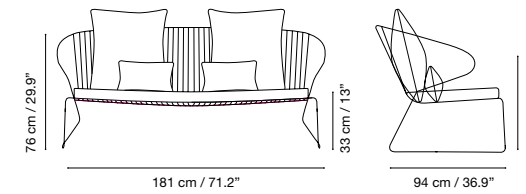

Metal / Metal / Métal / Metall

Fabric / Textil / Tissus / Stoff

Vernet Collection

Prades Collection

See Pag. 217

Dimensions in cm and inches
Medidas en cms y pulgadas
Mesures en cm et en pouces
Maße in cm und Zoll

iSi 9151
Junior

iSi 7207
Armchair

iSi 9152
Poltrona

iSi 8065
Stool 76

iSi 8066
Stool 65

iSi 8072
Chair

iSi 9143
Lounge chusion

iSi 9144
Footrest