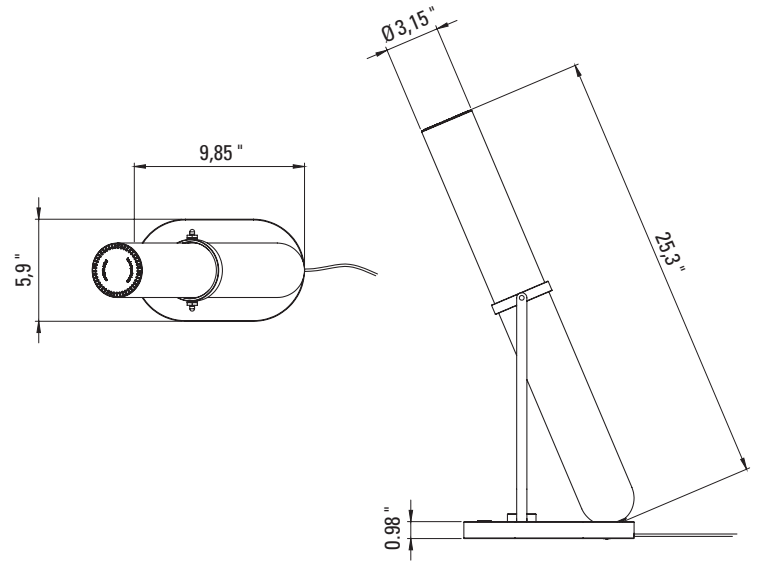

Its Thyme

LA LAMPE FRECHIN

de Jean-Louis Frechin

FICHE TECHNIQUE TECHNICAL SHEET

LAMPE DE TABLE TABLE LAMP

Matériaux Materials	Marbre, verre, aluminium Marble, glass, aluminum
Poids net Net weight	3,7kg
Emballage Packaging	865 x 370 x 270 mm
IP IP	20

Tension Voltage	110/240V
Classe Class	3
Watt Watt	12,4W
Source Source	INTEGRATED LED 2700K Dimmable
Lumens Lumens output	1240 lm (valeur nominale) 1240 lm (nominal value)
Driver Driver	Driver externe fourni Dimmable Step 515 mA / 24V External driver supplied Step dimmable 515 mA / 24V
Câble Wire	Longueur : 2100 mm Length : 2100 mm
Interrupteur Switch	Sur la lampe Interrupteur tactile On the lamp Touch switch
Fiches Plug	A, C, G