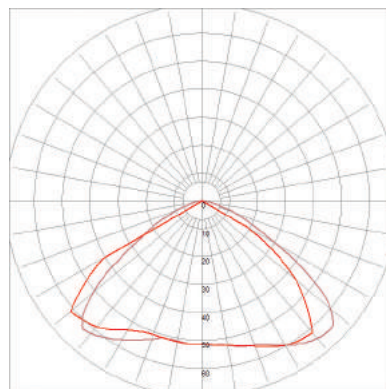

Its Thyme

LAMPE GRAS N°304

de Bernard-Albin Gras

FICHE TECHNIQUE

TECHNICAL SHEET

APPLIQUE

WALL LAMP

Matériaux Material	Acier Steel
Poids Weight	1,3 kg
Embase Base	Ø95 mm
Réflecteur conseillé Recommended shade	Classic
Emballage Packaging	310×310×210 mm
IP IP	20

CORPS BODY

COULEURS DES RÉFLECTEURS SHADES COLORS

RÉFLECTEURS SHADES

LAMPE GRAS (classic)

de Bernard-Albin Gras

FICHE TECHNIQUE TECHNICAL SHEET

DONNÉES PHOTOMÉTRIQUES PHOTOMETRIC DATA

Flux 177,74 lm
(valeur indicative)
(indicative data)

Tc NA

CRI NA

Ampoule testée E14
Tested lamp Led filament
4 W
320 lumens
2700 K

**CLASSIC
ROUND SHADE**

Flux 220,98 lm
(valeur indicative)
(indicative data)

Tc NA

CRI NA

Ampoule testée E14
Tested lamp Led filament
4 W
320 lumens
2700 K