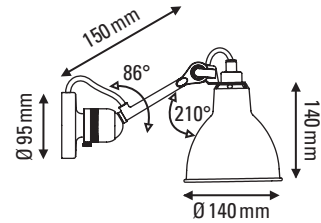

Its Thyme

LAMPE GRAS N°304

de Bernard-Albin Gras

FICHE TECHNIQUE

TECHNICAL SHEET

APPLIQUE

WALL LAMP

Matériaux Material	Acier Steel
Poids Weight	1,3 kg
Embase Base	Ø95 mm
Réflecteur conseillé Recommended shade	Classic
Emballage Packaging	310×310×210 mm
IP IP	20

Tension Voltage	220/240V
Classe Class	1
Watt Watt	15W
Type d'ampoule Bulb type	E14 LED
Lumens Lumens output	177,74 lm (valeur indicative) 177,74 lm (indicative data)
Driver Driver	NA
Câble Wire	Tissu Fabric
Interrupteur Switch	NA
Fiches Plug	NA

CORPS BODY

COULEURS DES RÉFLECTEURS SHADES COLORS

RÉFLECTEURS SHADES

LAMPE GRAS (classic)

de Bernard-Albin Gras

FICHE TECHNIQUE TECHNICAL SHEET

DONNÉES PHOTOMÉTRIQUES PHOTOMETRIC DATA

Flux 177,74 lm
(valeur indicative)
(indicative data)

Tc NA

CRI NA

Ampoule testée E14
Tested lamp Led filament
4 W
320 lumens
2700 K

**CLASSIC
ROUND SHADE**

Flux 220,98 lm
(valeur indicative)
(indicative data)

Tc NA

CRI NA

Ampoule testée E14
Tested lamp Led filament
4 W
320 lumens
2700 K