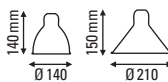

Its Thyme

LAMPE GRAS N°304

de Bernard-Albin Gras

FICHE TECHNIQUE

TECHNICAL SHEET

APPLIQUE

WALL LAMP

Matériaux Material	Acier Steel
Poids Weight	1,3 kg
Embase Base	Ø95 mm
Réflecteur conseillé Recommended shade	Classic
Emballage Packaging	310×310×210 mm
IP IP	20

Tension Voltage	220/240V
Classe Class	1
Watt Watt	15W
Type d'ampoule Bulb type	E14 LED
Lumens Lumens output	177,74 lm (valeur indicative) 177,74 lm (indicative data)
Driver Driver	NA
Câble Wire	Tissu Fabric
Interrupteur Switch	NA
Fiches Plug	NA

CORPS BODY

COULEURS DES RÉFLECTEURS SHADES COLORS

RÉFLECTEURS SHADES

LAMPE GRAS (classic)

de Bernard-Albin Gras

FICHE TECHNIQUE TECHNICAL SHEET

DONNÉES PHOTOMÉTRIQUES PHOTOMETRIC DATA

Flux 177,74 lm
(valeur indicative)
(indicative data)