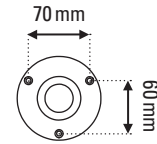

Its Thyme

LAMPE GRAS N°304

de Bernard-Albin Gras

FICHE TECHNIQUE

TECHNICAL SHEET

APPLIQUE

WALL LAMP

Matériaux Material	Acier Steel
Poids Weight	1,3 kg
Embase Base	Ø95 mm
Réflecteur conseillé Recommended shade	Classic
Emballage Packaging	310×310×210 mm
IP IP	20

Tension Voltage	220/240V
Classe Class	1
Watt Watt	15W
Type d'ampoule Bulb type	E14 LED
Lumens Lumens output	177,74 lm (valeur indicative) 177,74 lm (indicative data)
Driver Driver	NA
Câble Wire	Tissu Fabric
Interrupteur Switch	NA
Fiches Plug	NA

CORPS BODY

COULEURS DES RÉFLECTEURS SHADES COLORS

RÉFLECTEURS SHADES

LAMPE GRAS (classic)

de Bernard-Albin Gras

FICHE TECHNIQUE TECHNICAL SHEET

DONNÉES PHOTOMÉTRIQUES PHOTOMETRIC DATA

Flux 177,74 lm
(valeur indicative)
(indicative data)

Tc NA

CRI NA

Ampoule testée E14
Tested lamp Led filament
4 W
320 lumens
2700 K

**CLASSIC
ROUND SHADE**

Flux 220,98 lm
(valeur indicative)
(indicative data)

Tc NA

CRI NA

Ampoule testée E14
Tested lamp Led filament
4 W
320 lumens
2700 K