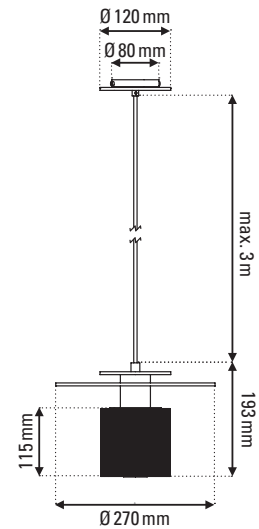

Its Thyme

IN THE SUN P 270

de Dominique Perrault
et Gaëlle Lauriot-Prévoist

FICHE TECHNIQUE

TECHNICAL SHEET

SUSPENSION

PENDANT LAMP

Matériaux	Corps : acier, aluminium, toile laiton, toile acier inoxydable, verre Finitions : dorée ou argent Maille : finition dorée ou argent Câble : caoutchouc noir
Material	Body: steel, aluminium, brass mesh, stainless steel mesh, glass Finishes: gold or silver Mesh: gold or silver finish Wire: black rubber
Poids Weight	1,9 kg
Emballage Packaging	360 x 350 x 370 mm
IP IP	20

Tension Voltage	220/240V
Classe Class	1
Watt Watt	23W
Type d'ampoule Bulb type	E27 LED (Ampoule non fournie) (Bulb not included)
Lumens Lumens output	84,901 lm (valeur indicative) 84,901 lm (indicative data)
Driver Driver	NA
Câble Wire	Caoutchouc noir, longueur : 3 m Black rubber, length : 3 m
Interrupteur Switch	NA
Fiches Plug	NA