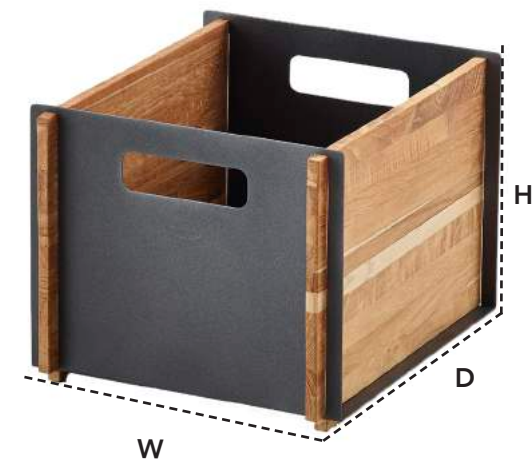

Besuche die seite: www.cane-line.com/downloads.

Inspiration

5780TAL/TAW BOX STORAGE BOX

DESIGN BY CANE-LINE DESIGN TEAM

W	30cm	11.8"	H	25,5cm	10"
D	35,5cm	14"	Wgt	1,1kg	2.4lbs

Beskrivelse/Description/Beschreibung

Box er en anderledes funktionel måde at tænke opbevaring på. Box er produceret i aluminium og teak og kan derfor anvendes inde såvel som ude og til alle slags formål. Box er vej- og vandbestandig og er derfor ideel til brug på badeværelset, i udekøkkenet eller blot til almindelig opbevaring, hvor du kunne ønske det. Box findes med 2 frontfarver - sort og hvid og kan eksempelvis anvendes sammen med Copenhagen bænken og garderoben, som skuffe element i reolsystem eller blot som fritstående opbevaringselement.

Box is a different functional way to store your stuff. Box is produced in aluminum and teak and can be used indoors or outdoors and for all kinds of purposes. Box is weather and water resistant, making it ideal to use in bathrooms, in your outdoor kitchen or just for general storage. Box is available with 2 front colors - black and white and can for example be used in conjunction with the Copenhagen bench and coat rack, as a drawer unit in a storage system or simply as a free-standing storage element.

Die formschöne Box ist eine funktionelle Denkweise für die Aufbewahrung. Box ist aus Aluminium und Teakholz gefertigt und kann im Innen- oder Außenbereich und für alle Zwecke verwendet werden. Box ist witterungs- und wasserdicht und eignet sich ideal für den Einsatz im Badezimmer, in der Küche, im Freien oder einfach nur dort, wo eine Aufbewahrungsmöglichkeit fehlt. Box ist mit 2 Frontfarben – schwarz oder weiß – erhältlich. Kombiniert mit der Bank und Garderobe der Copenhagen Serie, als Schubladenelement im Regalsystem oder als überall einsetzbare Aufbewahrungsmöglichkeit