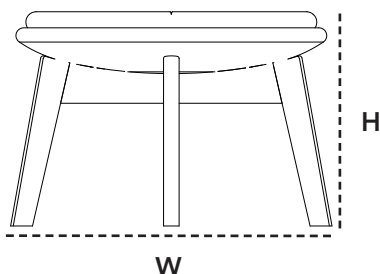

## Dimensioner/Dimensions/Dimensionen

W	248cm	97.7"
D	89cm	35.1"
H	100cm	39.4"
S	44cm	17.4"
Wgt	46,56cm	102.7lbs

## Beskrivelse/Description/Beschreibung

Peacock fodskammel/sidebord er et moderne møbel designet af Foersom & Hiort-Lorenzen MDD. Peacock er lavet i Cane-line Soft Rope, som gør Peacock ideel til udendørs brug i ethvert klima, da designet er temperatur- og UV-resistent.

## Dimensioner/Dimensions/Dimensionen

Ø	60cm	23.7"
H	40cm	15.8"
Wgt	4,6cm	10.23lbs