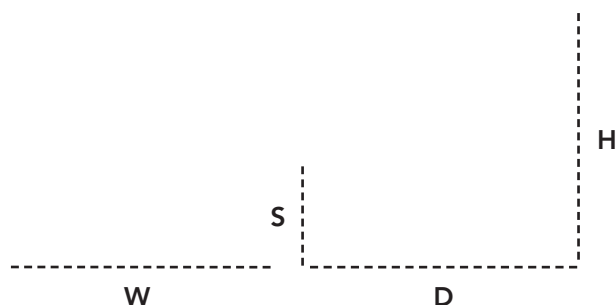

Dimensioner/Dimensions/Dimensionen

W	248cm	97.7"
D	89cm	35.1"
H	100cm	39.4"
S	44cm	17.4"
Wgt	46,56cm	102.7lbs