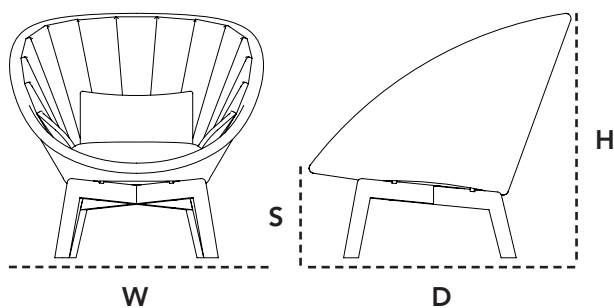

Dimensioner/Dimensions/Dimensionen

W	91cm	35.9"
D	93cm	36.7"
H	87cm	34.3"
S	34cm	13.4"
Wgt	11,85cm	26.1lbs

Hynde/Cushions/Kissen

YSN95 Grey	5458 Cane-line Natté	
	W	44cm 17.4"
YSN96 Light grey	D	58cm 22.9"
	H	6cm 2.4"
	Wgt	2,76kg 6.10lbs