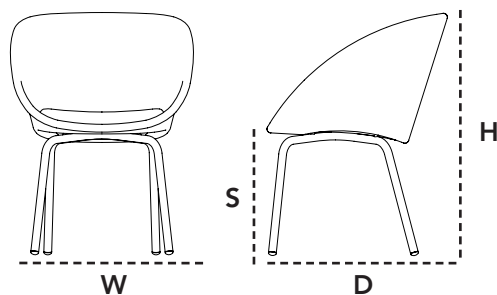

## Beskrivelse/Description/Beschreibung

En smuk visuel stol med masser af komfort. Peacock er en moderne spisestol designet af Foersom & Hiort-Lorenzen MDD. Blandingen af to farver i flettet giver et meget unikt udseende. Cane-line Weave® gør Peacock ideel til udendørs brug i ethvert klima, da designet og materialet er temperatur- og UV-resistent.

## Dimensioner/Dimensions/Dimensionen

W	61cm	24.1"
D	61cm	24.1"
H	80cm	31.5"
A	47cm	18.6"
Wgt	5,12cm	11.3lbs

## Dimensioner/Dimensions/Dimensionen

W	91cm	35.9"
D	93cm	36.7"
H	87cm	34.3"
S	34cm	13.4"
Wgt	11,85cm	26.1lbs

## Dimensioner/Dimensions/Dimensionen

W	151cm	59.5"
D	95,5cm	37.6"
H	94cm	37.1"
S	34cm	13.4"
Wgt	18cm	39.59lbs