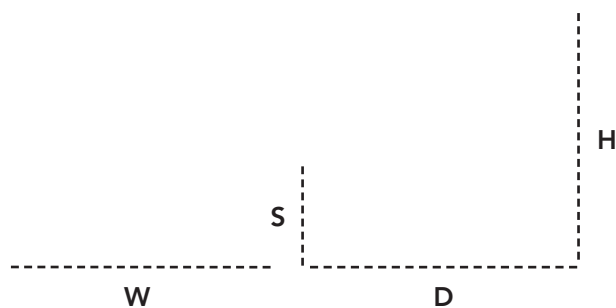

Dimensioner/Dimensions/Dimensionen

W	102cm	40.2"
D	89cm	35.1"
H	126cm	49.7"
S	44cm	17.4"
Wgt	22,2cm	49lbs