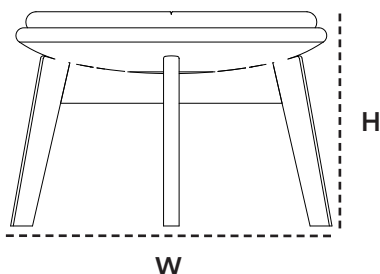

## Dimensioner/Dimensions/Dimensionen

W	61cm	24.1"
D	61cm	24.1"
H	80cm	31.5"
A	47cm	18.6"
Wgt	5,12cm	11.3lbs

## Dimensioner/Dimensions/Dimensionen

W	219cm	86.3"
D	199cm	78.4"
H	96,5cm	38"
S	34cm	13.4"
Wgt	44,2cm	97.50lbs

## Beskrivelse/Description/Beschreibung

Peacock fodskammel/side bord er et moderne møbel designet af Foersom & Hiort-Lorenzen MDD. Peacock er lavet i Cane-line Weave®, som gør Peacock ideel til udendørs brug i ethvert klima, da designet er temperatur- og UV-resistent.

## Dimensioner/Dimensions/Dimensionen

Ø	60cm	23.7"
H	40cm	15.8"
Wgt	4,6cm	10.23lbs