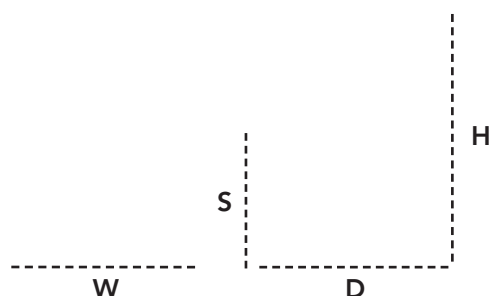

Dimensioner/Dimensions/Dimensionen

W	64cm	25.2"
D	66cm	26"
H	109,5cm	43.2"
A	74cm	29.2"
Wgt	12,64cm	27.9lbs

Hynde/Cushions/Kissen

Color	Material	W	D	H	Wgt
YSN95 Grey	5454 Cane-line Natté	40cm	15.8"		
YSN96 Light grey		43cm	17"	4cm	0,5kg
YN137 Dark blue	5454 Selected PP	40cm	15.8"		
		43cm	17"	4cm	0,5kg