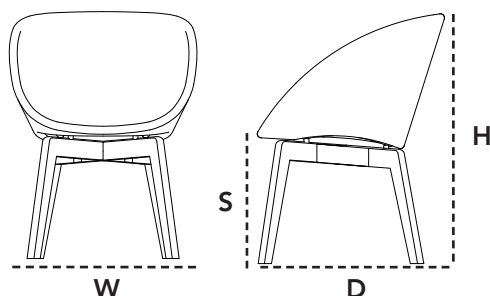

## Dimensioner/Dimensions/Dimensionen

W	61cm	24.1"
D	61cm	24.1"
H	80cm	31.5"
A	47cm	18.6"
Wgt	5,12cm	11.3lbs

## Dimensioner/Dimensions/Dimensionen

Ø	60cm	23.7"
H	40cm	15.8"
Wgt	4,6cm	10.23lbs

## Beskrivelse/Description/Beschreibung

En smuk visuel stol med masser af komfort. Peacock er en moderne spise stol designet af Foersom & Hiort-Lorenzen MDD. Cane-line Soft Rope gør Peacock ideel til udendørs brug i ethvert klima, da designet og materialet er temperatur- og UV-resistent.

## Dimensioner/Dimensions/Dimensionen

W	60cm	23.7"
D	61cm	24.1"
H	81cm	31.9"
A	47cm	18.6"
Wgt	7,5cm	16.5lbs