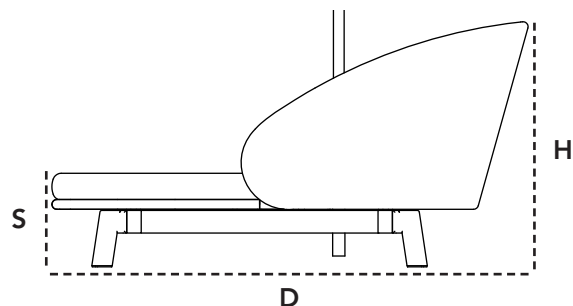

## Dimensioner/Dimensions/Dimensionen

W	61cm	24.1"
D	61cm	24.1"
H	80cm	31.5"
A	47cm	18.6"
Wgt	5,12cm	11.3lbs

Es wird mit einem Kissensatz + 4 große Rückenkissen (60x60 cm) geliefert. Die Daybed-Kissen sind in einem skandinavischen hellgrau. (Cane-line Natté light grey)

Das Peacock Daybed ist mit einem kleinen Teak-Tisch aus gestattet und kann auch mit unserem Classic-Sonnenschirm kombiniert werden.

## Dimensioner/Dimensions/Dimensionen

W	219cm	86.3"
D	199cm	78.4"
H	96,5cm	38"
S	34cm	13.4"
Wgt	44,2cm	97.50lbs

## Dimensioner/Dimensions/Dimensionen

Ø	60cm	23.7"
H	40cm	15.8"
Wgt	4,6cm	10.23lbs