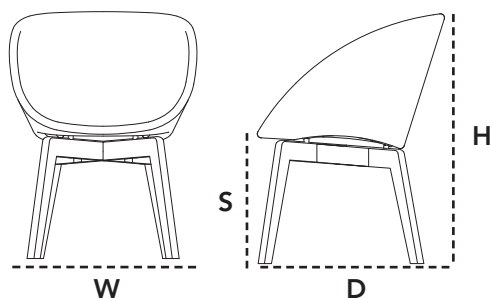

## Dimensioner/Dimensions/Dimensionen

W	61cm	24.1"
D	61cm	24.1"
H	81cm	31.9"
S	47cm	18.6"
Wgt	7,5cm	15.4lbs

## Beskrivelse/Description/Beschreibung

Peacock er en moderne spise stol designet af Foersom & Hiort-Lorenzen MDD. Dens unikke form er med til at give stolen et visuelt smukt design med en komfortabel pasform. Peacock er lavet af det bløde Cane-line Soft Rope med sort-malet teakben. Spisestolen kommer med karakteristiske sorte læderhwynder, der er med til at give stolen et luksuriøst og moderne udtryk, der vil passe perfekt ind i det moderne hjem.

## Dimensioner/Dimensions/Dimensionen

W	61cm	24.1"
D	61cm	24.1"
H	81cm	31.9"
S	47cm	18.6"
Wgt	7,5cm	16.5lbs

## Dimensioner/Dimensions/Dimensionen

W	91cm	35.8"
D	93cm	36.6"
H	87cm	34.3"
S	34cm	13.4"
Wgt	11,85cm	26.2lbs