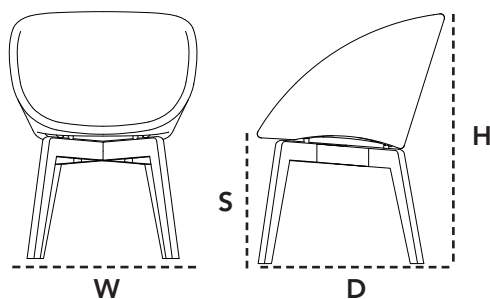

## Beskrivelse/Description/Beschreibung

Peacock er en moderne spise stol designet af Foersom & Hiort-Lorenzen MDD. Dens unikke form er med til at give stolen et visuelt smukt design med en komfortabel pasform. Peacock er lavet af det bløde Cane-line Soft Rope med sort-malet teakben. Spisestolen kommer med karakteristiske sorte læderhwynder, der er med til at give stolen et luksuriøst og moderne udtryk, der vil passe perfekt ind i det moderne hjem.

## Dimensioner/Dimensions/Dimensionen

W	61cm	24.1"
D	61cm	24.1"
H	81cm	31.9"
S	47cm	18.6"
Wgt	7,5cm	15.4lbs

## Dimensioner/Dimensions/Dimensionen

W	61cm	24.1"
D	61cm	24.1"
H	81cm	31.9"
S	47cm	18.6"
Wgt	7,5cm	16.5lbs

## Dimensioner/Dimensions/Dimensionen

W	91cm	35.8"
D	93cm	36.6"
H	87cm	34.3"
S	34cm	13.4"
Wgt	11,85cm	26.2lbs