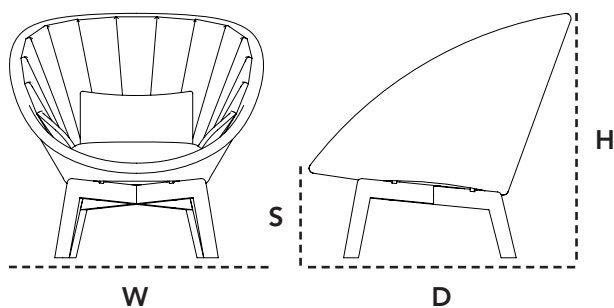

Dimensioner/Dimensions/Dimensionen

W	91cm	35.9"
D	93cm	36.7"
H	87cm	34.3"
S	34cm	13.4"
Wgt	11,85cm	26.1lbs

Hynde/Cushions/Kissen

YSN95 Grey	5458 Cane-line Natté		
W	44cm	17.4"	
YSN96 Light grey	D	58cm	22.9"
H	6cm	2.4"	
Wgt	2,76kg	6.10lbs