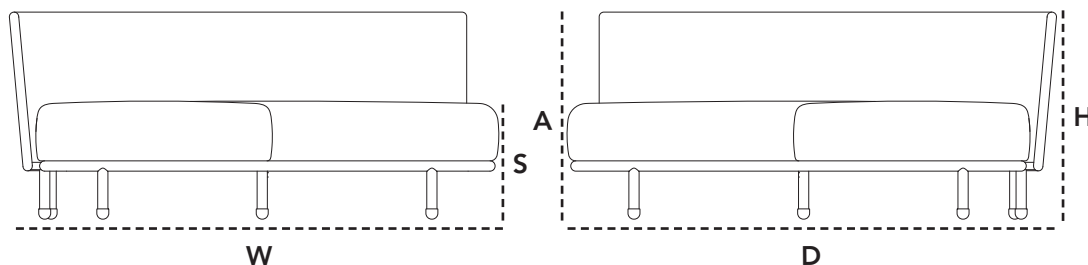

## Dimensioner/Dimensions/Dimensionen

W	226cm	89"
D	89cm	35.1"
H	80cm	31.5"
S	43cm	17"
A	85cm	33.5"
Wgt	75,75kg	167.10lbs

## Dimensioner/Dimensions/Dimensionen

W	76cm	30"
D	84cm	33.1"
H	73cm	28.8"
S	43cm	17"
A	65cm	25.6"
Wgt	18kg	39.7lbs

## Beskrivelse/Description/Beschreibung

Moments hjørnemodul sofa er designet af den danske duo Foersom & Hiort-Lorenzen MDD. Moments sætter den nye standard for multi-flexible designs med dens skandinaviske, elegante, transparente og minimalistiske design. Moments er produceret med Cane-line Soft Rope og SoftTouch QuickDry hynder. Cane-line QuickDry systemet er en speciel teknik som skaber komfort. Efter endt regnskyll er hynderne tørre igen efter ca. 1 times. Vælg mellem de mange moduler og byg din helt egen lounge.

## Dimensioner/Dimensions/Dimensionen

W	167cm	65.8"
D	89cm	35.1"
H	70cm	27.6"
S	42cm	17"
A	85cm	33.5"
Wgt	38,75kg	85.4lbs