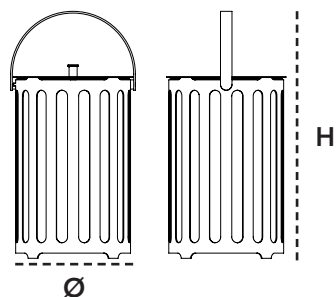

5740 Lighttube, lantern, small

Design by Welling/Ludvik

Its Thyme

AL Lava grey

Beskrivelse/Description/Beschreibung

Lighttube lanterne er en moderne lanterne designet af Cane-line design team. Den runde form giver et blødt og hyggeligt udtryk til lanteren. Den er produceret i pulverlakeret aluminium som sikrer høj kvalitet og holdbarhed overfor bank og ridser. Lighttube kan tåle at være udendørs året rundt og er nem at rengøre. Polycarbonatglas samt varmeresistent bakelit håndtag øger komfortabiliteten betragteligt.

Die runde Lighttube Laterne in der Größe "Klein" wurde von dem Cane-line Design team entwickelt. Die runde Form verleiht der Laterne einen weichen und gemütlichen Look. Sie ist aus pulverlackiertem Aluminium hergestellt worden, das eine widerstandsfähige Oberfläche ohne Kratzer garantiert. Sie kann das ganze Jahr im Freien stehen und sie ist einfach zu reinigen.

Dimensioner/Dimensions/Dimensionen

Ø	22cm	8.7"
H	43cm	16.9"
Wgt	1,47kg	3.24lbs

5741 Lighttube, lantern, large

Design by Welling/Ludvik

Its Thyme

AL Lava grey

Beskrivelse/Description/Beschreibung

Lighttube lanterne er en moderne lanterne designet af Welling/Ludvik. Den runde form giver et blødt og hyggeligt udtryk til lanternen. Den er produceret i pulverlakeret aluminium som sikrer høj kvalitet og holdbarhed overfor bank og ridser. Lighttube kan tåle at være udendørs året rundt og er nem at rengøre. Polycarbonatglas samt varmeresistent bakelit håndtag øger komfortabiliteten betragteligt.

Dimensioner/Dimensions/Dimensionen

Ø	30cm	11.8"
H	61cm	24"
Wgt	2,7kg	5.95lbs