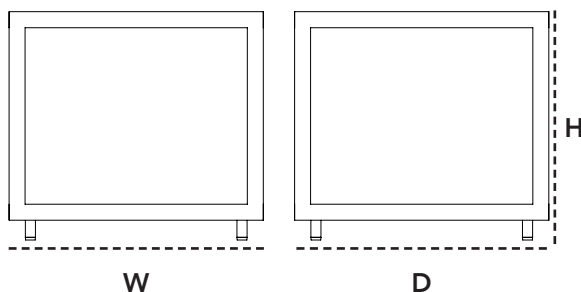

Dimensioner/Dimensions/Dimensionen

W	48cm	18.9"
D	48cm	18.9"
H	42cm	16.5"
Wgt	4,58kg	10.1lbs

Bordplade/Table top/Tischplatte

T Teak	P5007 Teak	TII Light grey	P5007 Ceramic
W	46,5cm 18.3"	W	46,5cm 18.3"
D	46,5cm 18.3"	D	46,5cm 18.3"
Wgt	4,09kg 9.10lbs	Wgt	8,98kg 19.80lbs