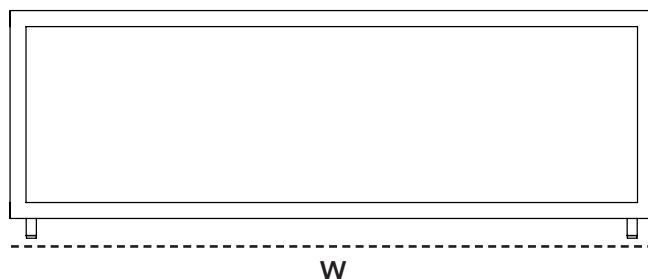

Dimensioner/Dimensions/Dimensionen

W	122cm	48"
D	62cm	24.4"
H	42cm	16.5"
Wgt	7,54kg	16.62lbs

Bordplade/Table top/Tischplatte

T Teak	P5009 Teak	P5008 Ceramic
W	120cm 47.2"	W 120cm 47.2"
D	60cm 23.6"	D 60cm 23.6"
Wgt	14,5kg 32lbs	Wgt 29,2kg 64.4lbs