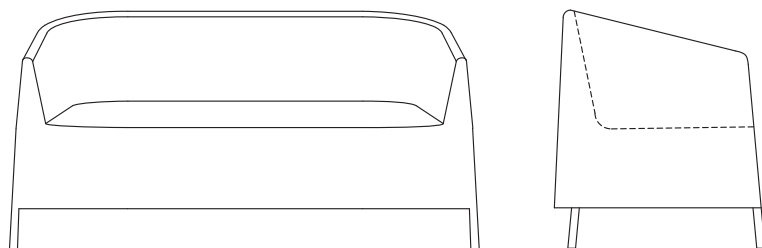

Designed with both comfort and practicality in mind, this luxurious all-weather Kingston 2-seater sofa will spice up any outdoor environment. The materials used allow this beautiful example of Danish design to be left outside all year, and remain low on maintenance. The Kingston series on the whole is a perfect example of superior craftsmanship, with great precision and care involved in the weaving process. This results in a unique product that exudes great Danish design, whilst remaining extraordinarily comfortable.

Das Kingston Sofa ist Teil der formschönen Gartenmöbelkollektion Kingston der dänischen Möbeldesigner Foersom & Hiort-Lorenzen MDD. Die gesamte Kingston Kollektion ist äusserst funktionell und die geschwungenen Formen geben den Modulen einen hohen Komfort. Obwohl es ein Sofa ist, ist es dennoch stapelbar - eine praktische Eigenschaft bei wenig Platz. Alle Kingston Module sind aus der pflegeleichten und witterungsbeständigen Cane-line Faser von Hand hergestellt und können das ganze Jahr über draussen stehen bleiben.

Hynde/Cushions/Kissen

● 5550Y36 Tempotest
W 121cm 47.7"
D 51cm 20.1"
H 4cm 1.6"
Wgt 1,6kg 3.53lbs

○ 5550YSN94/95/96/98 Cane-line Natté
● W 121cm 47.7"
● D 51cm 20.1"
● H 4cm 1.6"
● Wgt 1,6kg 3.53lbs

● 5550YN107 Selected PP
W 121cm 47.7"
D 51cm 20.1"
H 4cm 1.6"
Wgt 1,6kg 3.53lbs