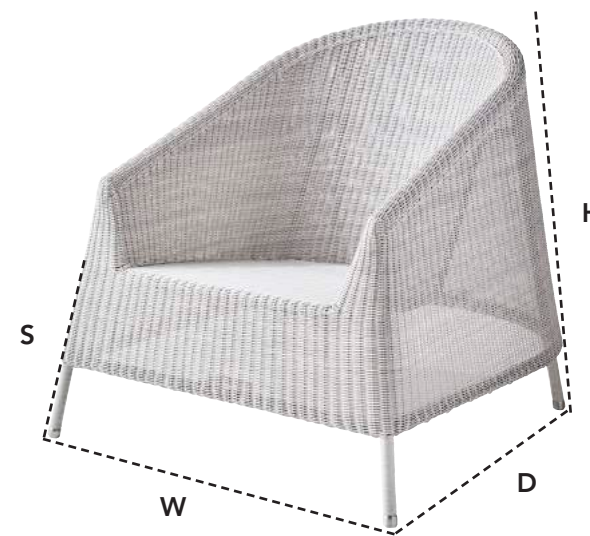

Trods størrelsen kan lounge stolen stables.

Fremstillingen af Kingston serien kræver en høj grad af præcision og håndværksmæssig kunnen i produktionen. Resultatet er unikt, og serien er det oplagte valg som komfortable, moderne, skulpturelle havemøbler til hjem overalt i verden. Designet af Foersom & Hiort-Lorenzen MDD.

Kingston lounge chair is uniquely Danish, and combines the best in modern design, comfort and functionality of outdoor furniture. Some models in the Series are stackable despite their size, which is especially useful in situations where storage can be a challenge. The production of the luxurious Kingston range involves great precision and craftsmanship from our people in Indonesia.

The result is a unique and obvious choice for a comfortable, modern sculpture for gardens and patios around the world.

Der Kingston Loungesessel ist Teil der formschönen Gartenmöbelkollektion Kingston der dänischen Möbeldesigner Foersom & Hiort-Lorenzen MDD.

Die gesamte Kingston Kollektion ist äusserst funktionell und die geschwungenen Formen geben den Modulen einen hohen Komfort. Der Loungesessel ist stapelbar - eine Funktion, die speziell bei Platzmangel hohen Stellenwert hat.

Alle Kingston Module sind aus der pflegeleichten und witterungsbeständigen Cane-line Faser von Hand hergestellt und können das ganze Jahr über draussen stehen bleiben.

Hynde/Cushions/Kissen

● 5450Y36 Tempotest
W 52cm 20.5"
D 50cm 19.7"
H 4cm 1.6"
Wgt 0,8kg 1.76lbs

○ 5450YSN94/95/96/98 Cane-line Natté
W 52cm 20.5"
D 50cm 19.7"
H 4cm 1.6"
Wgt 0,8kg 1.76lbs

● 5450YN107 Selected PP
W 52cm 20.5"
D 50cm 19.7"
H 4cm 1.6"
Wgt 0,8kg 1.76lbs