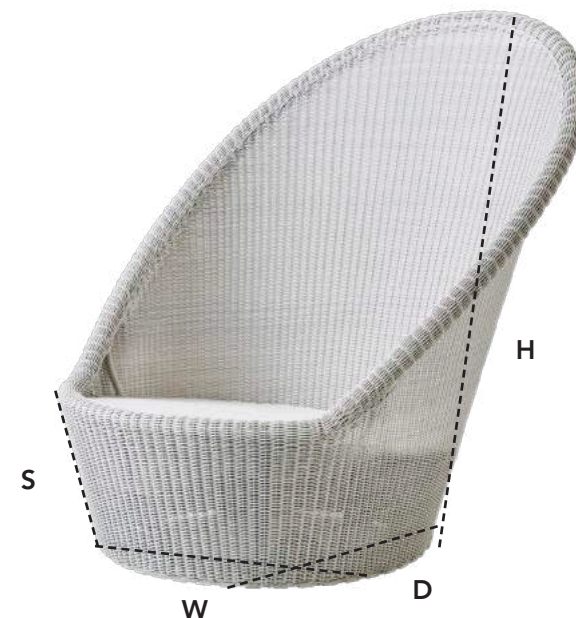

The Kingston sunchair offers a unique experience. Comfort is at its utmost and in combination with the matching footstool, it is possible to kick back and enjoy several hours of pure relaxation. The elegant, woven back is the absolute icing on the cake. The transparent look involves a great deal of precision in our production. Design by Foersom & Hiort-Lorenzen MDD.

Der Kingston Sunchair verheißt ein einmaliges Sitzenerlebnis. Er bietet höchsten Komfort, der sich durch Kombination mit dem Hocker noch steigern lässt. Schalten Sie einfach ab und genießen Sie Stunden reiner Entspannung. Das i-Tüpfelchen ist die elegante, geflochtene Rückenlehne. Der transparente Look macht höchste Präzision in unserer Produktion erforderlich, damit es keine Unregelmäßigkeiten im Geflecht gibt, die durch das durchscheinende Sonnenlicht sichtbar werden. Kombinieren Sie den Kingston Sunchair mit Kissen Ihrer Wahl im Menü rechts. Der tolle Sunchair ist aus der witterungsbeständigen und pflegeleichten Cane-line Faser hergestellt und kann das ganze Jahr über draussen stehen bleiben. Der ursprüngliche Sunchair wurde vor ein paar Jahren mit Rollen versehen, welches ihn nur noch praktischer und beliebter gemacht hat. Der Kingston Sunchair wurde von den bekannten dänischen Möbeldesigner Foersom & Hiort-Lorenzen MDD entworfen.

Hynde/Cushions/Kissen

● 5449Y36 Tempotest
W 70cm 27.6"
D 70cm 27.6"
H 13cm 5.2"
Wgt 2,6kg 5.73lbs

○ 5449YSN94/95/96/98 Cane-line Natté
W 70cm 27.6"
D 70cm 27.6"
H 13cm 5.2"
Wgt 2,6kg 5.73lbs

● 5449YN107 Selected PP
W 70cm 27.6"
D 70cm 27.6"
H 13cm 5.2"
Wgt 2,6kg 5.73lbs