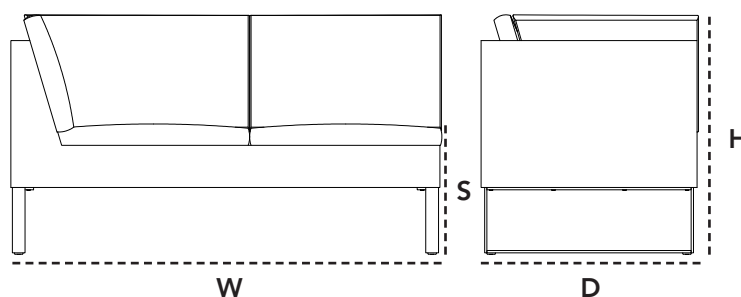

8564 Flex, 2-seater sofa, right

Design by Cane-line design team

Its Thyme

TXSL Light grey

TXSG Grey

Beskrivelse/Description/Beschreibung

Flex dining og loungesofa er ideel til udendørs brug, idet den samme møbelgruppe både kan bruges til at slænge sig i og til at spise ved. Med sit unikke design og funktion kan du ændre den måde møblet skal bruges på, på blot få sekunder – fra at være en almindelig lounge gruppe til at være en lounge gruppe, hvor du kan nyde middagen og omvendt. Flex er essensen af "life made comfortable" – du bestemmer selv funktionen. Flex er et modulopbygget system, som kan bygges op og matche enhver form og størrelse. Du designer dit eget lounge område ved at kombinere de forskellige elementer – det er dit liv – og dit valg. Flex er designet af Cane-line design team.

Dimensioner/Dimensions/Dimensionen

W	154cm	60.7"
D	76cm	30"
H	85cm	33.5"
S	46cm	18.2"
Wgt	28,1kg	62lbs

8563 Flex, 2-seater sofa, left

Design by Cane-line design team

Its Thyme

TXSL Light grey

TXSG Grey

Beskrivelse/Description/Beschreibung

Dimensioner/Dimensions/Dimensionen

W	154cm	60.7"
D	76cm	30"
H	85cm	33.5"
S	46cm	18.2"
Wgt	28,1kg	62lbs

8468 Flex, single seater

Design by Cane-line design team

Its Thyme

TXSL Light grey

TXSG Grey

Beskrivelse/Description/Beschreibung

Dimensioner/Dimensions/Dimensionen

W	70cm	27.6"
D	76cm	30"
H	85cm	33.5"
S	46cm	18.2"
Wgt	15,2kg	33.5lbs