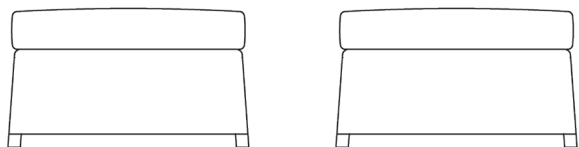

Practical outdoor footstool that matches both the comfort and luxury of the Diamond lounge set. You are able to remove the all-weather grey tex cushion, and by combining with our Club tray in aluminium, you can use the footstool as a small coffee table. All Diamond lounge furniture can be left outside all year round, and is low on maintenance.

Die Diamond Loungegruppe wird jetzt noch einladender! Die tolle Diamond Serie in grauem Cane-line Tex® ist seit diesem Jahr mit Kissen aus weichem und witterungsbeständigem Cane-line Natté erhältlich. Die einzelnen Module sind aus einem leichten Aluminiumrahmen hergestellt und mit dem wetterbeständigen Cane-line Tex® bezogen. Die bequemen Kissen sind aus QuickDry Schaumstoff und mit dem äusserst angenehmen UV-beständigem Sunbrella bezogen. Durch diese einzigartige Kombination der Materialien kann die Diamond Kollektion inklusiv der Kissen auch Regen oder Tau ausgesetzt werden. Lediglich ein Aufstellen der Kissen ist notwendig, um das Trocknen der Kissen zu beschleunigen. Somit ist die Diamond Loungegruppe genauso praktisch und witterungsbeständig wie eh und je - aber mit einem Look der genausogut ins Wohnzimmer passt. Die gesamte Diamond Loungekollektion stammt von den bekannten, dänischen Möbeldesignern Foersom & Hiort-Lorenzen MDD.

Its Thyme