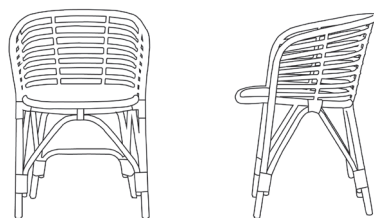

An elegant and comfortable rattan chair, which adds warmth and character to any modern interior. The chair blends in with any type of interior style and can be used as both a dining and desk chair, or even as a classic yet contemporary side chair, adding a natural touch to your interior. Blend comes in both natural and white-painted rattan. The seat cushion is available in the innovative Trim fabric from Cane-line, which only requires light cleaning and minimal maintenance. The Blend chair is designed by Foersom & Hiort-Lorenzen MDD, with the greatest respect for nature and traditional craftsmanship.

Ein eleganter und bequemer Rattansessel mit Charakter, der in modernen Einrichtungen warme Akzente setzt. Der Sessel passt sich in jede Art von Einrichtungsstil ein und eignet sich als Essstuhl oder auch als zeitgenössischer, klassischer Side Chair, der Ihrer Einrichtung einen natürlichen Touch verleiht. Blend gibt es in Rattan Natur und Rattan weiß gebeizt. Sitzkissen sind mit Bezügen aus innovativem, speziell von Cane-line ausgewähltem und pflegeleichtem Polypropylen erhältlich. Der Blend Sessel wurde von Foersom & Hiort-Lorenzen MDD mit höchster Achtung vor Natur und traditioneller Handwerkskunst entworfen.

Hynde/Cushions/Kissen

○	7430YSN94/95/96/98 Cane-line Natté
○	W 42cm 16.6"
●	D 45cm 17.8"
○	H 2cm 0.8"
●	Wgt 0,8kg 1.76lbs

Its Thyme