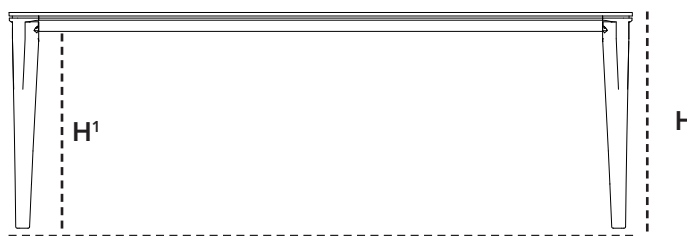

Aspect 210x100 cm. is a table of an outstanding quality, in durable and elegant materials. Aspect combines the glow and warmth of the teak, with clean and solid ceramics. Aspect is designed by the Cane-line design team, focusing on creating a unique range of tables that can match the growing collection of high-end chairs for the outdoor space. Aspect is made with a teak frame, a solid aluminum core and a stylish ceramic tabletop. The mix between the wood and the ceramic gives an exclusive and refined expression that can set the frame for a fantastic outdoor dining area.

Dimensioner/Dimensions/Dimensionen

W	210cm	82.7"
D	100cm	39.4"
H	72cm	28.4"
H ¹	67,5cm	26.6"
Wgt	22,6kg	49.9lbs

D

W

H

Bordplade/Table top/Tischplatte

COB Black	P210X100 Fossil ceramic	
	W	210cm 82.7"
	D	100cm 39.4"
	H	1,2cm 0.4"
	Wgt	61kg 134.5lbs

50803 Aspect, table 280x100

Design by Cane-line design team

Its Thyme

T Teak

Beskrivelse/Description/Beschreibung

Aspect 280x100 cm. er et bord i absolut særklasse, i holdbare og elegante materialer. Aspect kombinerer glød og varme fra teaktræet, med stilrent og solidt keramik. Aspect er designet af Cane-line design team, med fokus på at skabe en unik serie af borde, som kan matche den voksende kollektion af high-end stole til udendørsrummet. Aspect er skabt med en ramme i teak, en kerne i solidt aluminium og bordplade i stilrent keramik. Mixet mellem træ og keramik giver et eksklusivt og raffineret udtryk, som kan sætte rammen om en fantastisk udendørs spiseplads.

Dimensioner/Dimensions/Dimensionen

W	280cm	110.3"
D	100cm	39.4"
H	72cm	28.4"
H ¹	67,5cm	26.6"
Wgt	26,5kg	58.5lbs

Bordplade/Table top/Tischplatte

COB Black	P280X100 Fossil ceramic	
W	280cm	110.3"
D	100cm	39.4"
H	1,2cm	0.4"
Wgt	81,2kg	179.1lbs