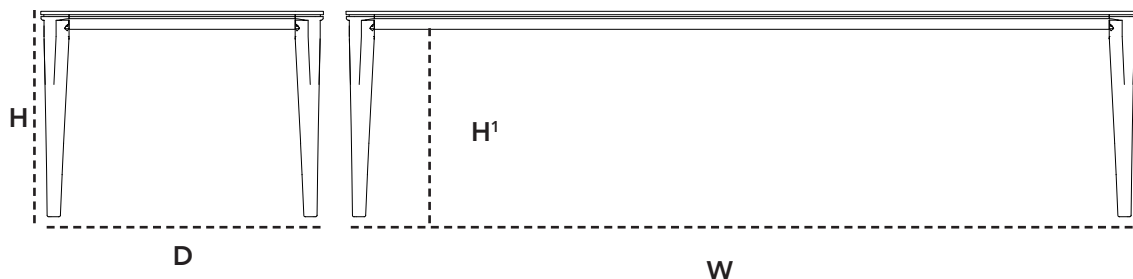

Dimensioner/Dimensions/Dimensionen

W	210cm	82.7"
D	100cm	39.4"
H	72cm	28.4"
H ¹	67,5cm	26.6"
Wgt	22,6kg	49.9lbs

D

W

H

Bordplade/Table top/Tischplatte

COB Black	P210X100 Fossil ceramic	
	W	210cm 82.7"
	D	100cm 39.4"
	H	1,2cm 0.4"
	Wgt	61kg 134.5lbs

50803 Aspect, table 280x100

Design by Cane-line design team

Its Thyme

T Teak

Beskrivelse/Description/Beschreibung

Aspect 280x100 cm. er et bord i absolut særklasse, i holdbare og elegante materialer. Aspect kombinerer glød og varme fra teaktræet, med stilrent og solidt keramik. Aspect er designet af Cane-line design team, med fokus på at skabe en unik serie af borde, som kan matche den voksende kollektion af high-end stole til udendørsrummet. Aspect er skabt med en ramme i teak, en kerne i solidt aluminium og bordplade i stilrent keramik. Mixet mellem træ og keramik giver et eksklusivt og raffineret udtryk, som kan sætte rammen om en fantastisk udendørs spiseplads.

Aspect 280x100 cm. is a table of an outstanding quality, in durable and elegant materials. Aspect combines the glow and warmth of the teak, with clean and solid ceramics. Aspect is designed by the Cane-line design team, focusing on creating a unique range of tables that can match the growing collection of high-end chairs for the outdoor space. Aspect is made with a teak frame, a solid aluminum core and a stylish ceramic tabletop. The mix between the wood and the ceramic gives an exclusive and refined expression that can set the frame for a fantastic outdoor dining area.

Dimensioner/Dimensions/Dimensionen

W	280cm	110.3"
D	100cm	39.4"
H	72cm	28.4"
H ¹	67,5cm	26.6"
Wgt	26,5kg	58.5lbs

Bordplade/Table top/Tischplatte

COB Black	P280X100 Fossil ceramic	
W	280cm	110.3"
D	100cm	39.4"
H	1,2cm	0.4"
Wgt	81,2kg	179.1lbs