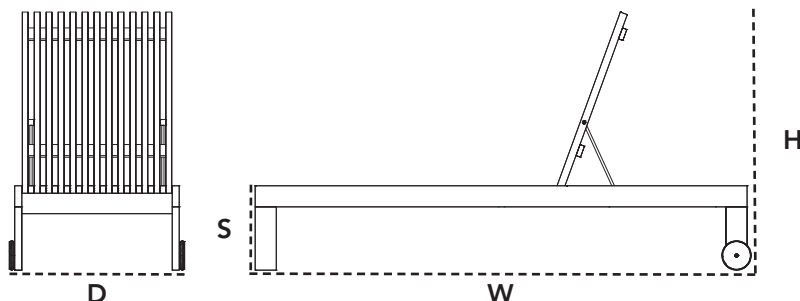

Dimensioner/Dimensions/Dimensionen

W	215cm	84.6"
D	77cm	30.3"
H	110cm	43.3"
S	36cm	14.2"
Wgt	32kg	70.6lbs

Hynde/Cushions/Kissen

YS95 Grey	4510 Cane-line Natté		
	W	64cm	25.2"
	H	1cm	0.4"
	D	206cm	81.2"
	Wgt	3kg	6.61lbs