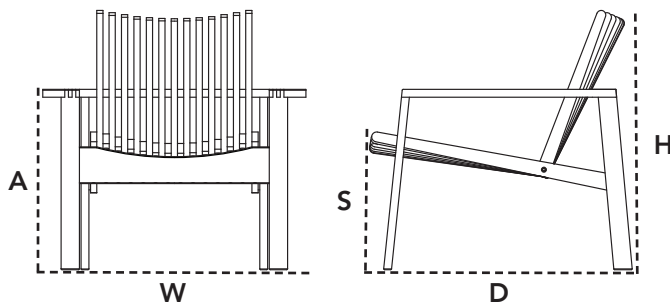

Dimensioner/Dimensions/Dimensionen

W	61cm	24"
D	60cm	23.6"
H	81cm	32"
S	44cm	17.3"
A	64cm	25.2"
Wgt	11,5kg	25.3lbs

Hynde/Cushions/Kissen

YS95 Grey	4401 Cane-line Natté		
	W	45cm	17.8"
	H	1cm	0.4"
	D	45cm	17.8"
	Wgt	0,5kg	1.1lbs

Dimensioner/Dimensions/Dimensionen

W	80cm	31.5"
D	82cm	32.3"
H	77cm	30.3"
S	38cm	15"
A	55cm	21.7"
Wgt	14kg	30.9lbs

Hynde/Cushions/Kissen

YS95 Grey	4402 Cane-line Natté	
	W	52cm 20.5"
	H	1cm 0.4"
	D	52cm 20.5"
	Wgt	0,8kg 1.76lbs

Dimensioner/Dimensions/Dimensionen

W	58cm	22.8"
D	55cm	21.2"
H	43cm	17"
Wgt	4,5kg	9.9lbs

D

W

H