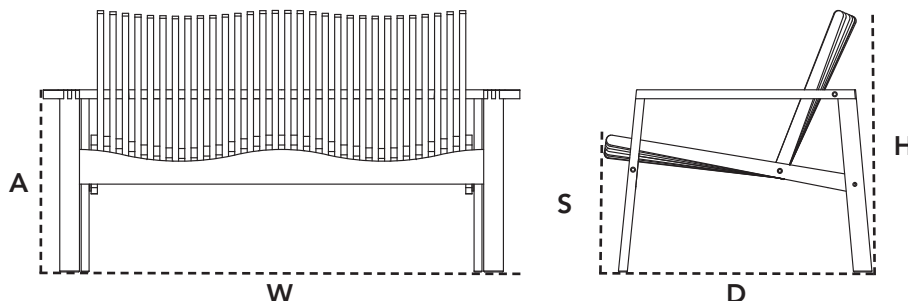

Dimensioner/Dimensions/Dimensionen

W	145cm	57"
D	82cm	32.3"
H	77cm	30.3"
S	38cm	15"
A	55cm	21.7"
Wgt	33kg	72.8lbs

Hynde/Cushions/Kissen

YS95 Grey	4402 Cane-line Natté	
	W	52cm 20.5"
	H	1cm 0.4"
	D	52cm 20.5"
	Wgt	0,8kg 1.76lbs