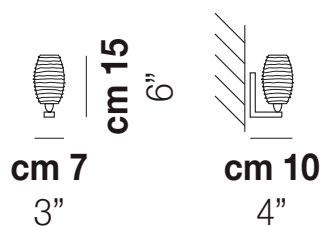

## DAMASCO AP 1A P

### LIGHT SOURCES

VOLUME Mc 0,01  
GROSS WEIGHT Kg 2  
NET WEIGHT Kg 1

[download](#)