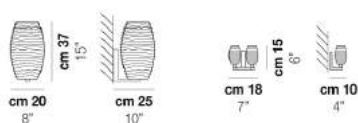

[DAMAS AP G](#)

[DAMAS AP 2A P](#)