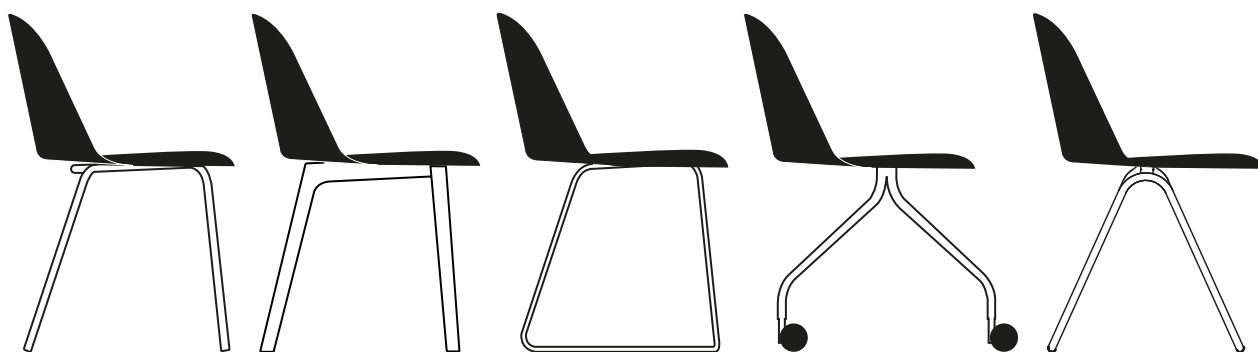

Its Thyme

MARIOLINA

by e-ggs

Mariolina è nata esplorando il mondo del polipropilene e i suoi nuovi sviluppi, abbinandosi delicatamente ad una estetica essenziale. La scocca è così semplice che puoi disegnarla senza staccare la penna dal foglio, bilanciando uno stile curato e attento al presente con la volontà di uscire dalle mode. Mariolina è la risposta alla necessità di un prodotto eclettico, realizzato con un metodo produttivo contemporaneo e adatto alla vita di tutti i giorni.

Mariolina came from an exploration into the world of polypropylene and its new developments, combining it with a delicate, honest aesthetic. The body is so simple that it can be drawn without the pen leaving the paper, balancing a careful style, attentive to the present, with the desire to break free of fashion.

Mariolina is the answer to the need for an eclectic product, made with a contemporary production method and suitable for everyday life.

DIMENSIONI | DIMENSIONS

BASIC | BASIC

lunghezza | width: 55,3 cm

larghezza | depth: 53,1 cm

altezza | height: 78,8 cm

altezza del sedile | seat height: 46,7 cm

impilabilità | stackability: sì (X4) | yes (X4)

GAMBE IN LEGNO | WOODEN LEGS

lunghezza | width: 45,7 cm

larghezza | depth: 53,1 cm

altezza | height: 78,8 cm