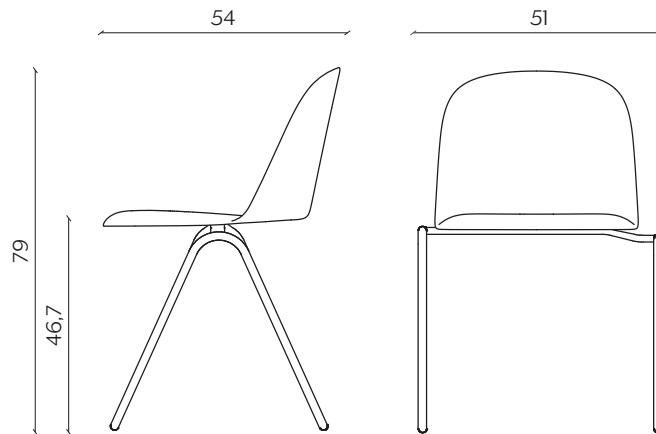

altezza | height: 78,8 cm

altezza del sedile | seat height: 46,7 cm

impilabilità | stackability: sì (X4) | yes (X4)

GAMBE IN LEGNO | WOODEN LEGS

lunghezza | width: 45,7 cm

larghezza | depth: 53,1 cm

altezza | height: 78,8 cm

altezza del sedile | seat height: 46,7 cm

Its Thyme

SLITTA | SLED BASE

lunghezza | width: 54,1 cm

larghezza | depth: 53,1 cm

altezza | height: 78,3 cm

altezza del sedile | seat height: 46,2 cm

impilabilità | stackability: sì (X4) | yes (X4)

UFFICIO | OFFICE

lunghezza | width: 45,6 cm

larghezza | depth: 53 cm

altezza | height: 78,2 cm

altezza del sedile | seat height: 46,1 cm

Its Thyme

CONFERENZA | CONFERENCE

lunghezza | width: 51 cm

larghezza | depth: 54 cm

altezza | height: 79 cm

altezza del sedile | seat height: 46,7 cm

impilabilità | stackability: sì (X8) | yes (X8)

TAVOLINO | COFFEE TABLE

lunghezza | width: 51 cm

larghezza | depth: 45,8 cm