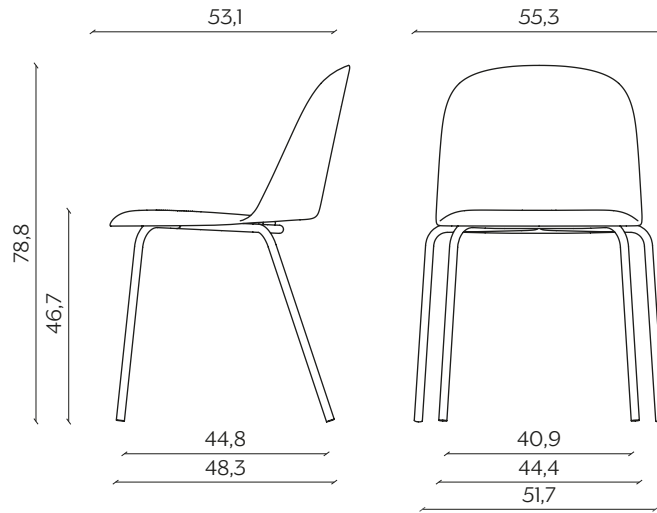

Mariolina is the answer to the need for an eclectic product, made with a contemporary production method and suitable for everyday life.

DIMENSIONI | DIMENSIONS

BASIC | BASIC

lunghezza | width: 55,3 cm

larghezza | depth: 53,1 cm

altezza | height: 78,8 cm

altezza del sedile | seat height: 46,7 cm

impilabilità | stackability: sì (X4) | yes (X4)

GAMBE IN LEGNO | WOODEN LEGS

lunghezza | width: 45,7 cm

larghezza | depth: 53,1 cm

altezza | height: 78,8 cm

altezza del sedile | seat height: 46,7 cm

Its Thyme

SLITTA | SLED BASE

lunghezza | width: 54,1 cm

larghezza | depth: 53,1 cm

altezza | height: 78,3 cm

altezza del sedile | seat height: 46,2 cm

impilabilità | stackability: sì (X4) | yes (X4)

UFFICIO | OFFICE

lunghezza | width: 45,6 cm

larghezza | depth: 53 cm

altezza | height: 78,2 cm

altezza del sedile | seat height: 46,1 cm

Its Thyme

CONFERENZA | CONFERENCE

lunghezza | width: 51 cm