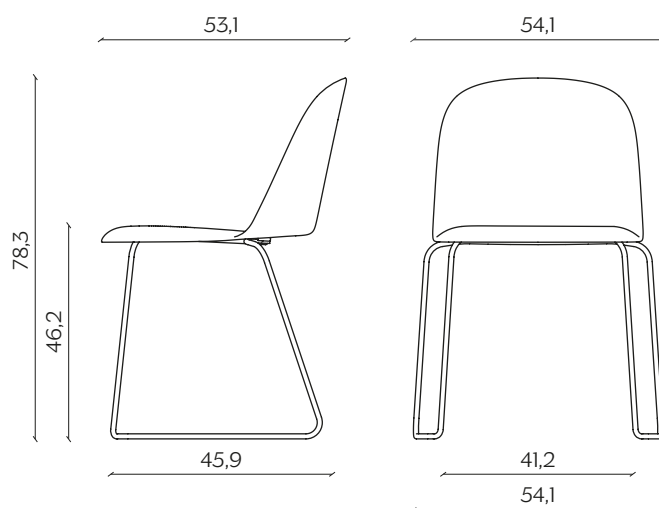

altezza | height: 78,8 cm

altezza del sedile | seat height: 46,7 cm

impilabilità | stackability: sì (X4) | yes (X4)

GAMBE IN LEGNO | WOODEN LEGS

lunghezza | width: 45,7 cm

larghezza | depth: 53,1 cm

altezza | height: 78,8 cm

altezza del sedile | seat height: 46,7 cm

Its Thyme

SLITTA | SLED BASE

lunghezza | width: 54,1 cm

larghezza | depth: 53,1 cm

altezza | height: 78,3 cm

altezza del sedile | seat height: 46,2 cm

impilabilità | stackability: sì (X4) | yes (X4)

UFFICIO | OFFICE

lunghezza | width: 45,6 cm

larghezza | depth: 53 cm

altezza | height: 78,2 cm

altezza del sedile | seat height: 46,1 cm

Its Thyme

CONFERENZA | CONFERENCE

lunghezza | width: 51 cm

larghezza | depth: 54 cm

altezza | height: 79 cm

altezza del sedile | seat height: 46,7 cm

impilabilità | stackability: sì (X8) | yes (X8)

TAVOLINO | COFFEE TABLE

lunghezza | width: 51 cm

larghezza | depth: 45,8 cm