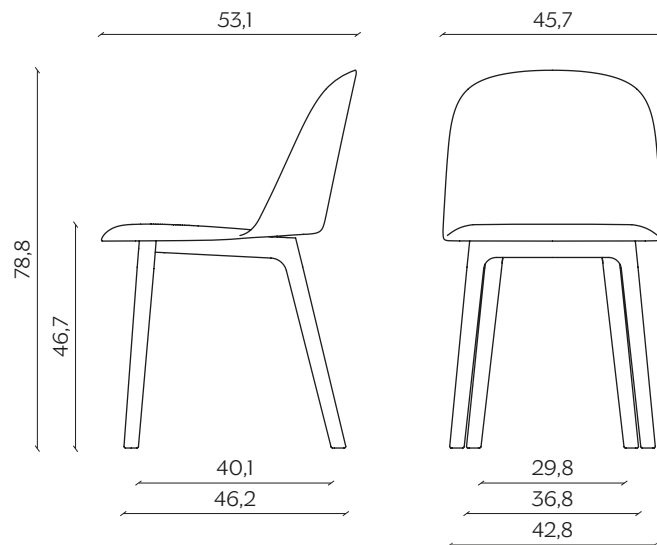

Mariolina is the answer to the need for an eclectic product, made with a contemporary production method and suitable for everyday life.

DIMENSIONI | DIMENSIONS

BASIC | BASIC

lunghezza | width: 55,3 cm

larghezza | depth: 53,1 cm

altezza | height: 78,8 cm

altezza del sedile | seat height: 46,7 cm

impilabilità | stackability: sì (X4) | yes (X4)

GAMBE IN LEGNO | WOODEN LEGS

lunghezza | width: 45,7 cm

larghezza | depth: 53,1 cm

altezza | height: 78,8 cm

altezza del sedile | seat height: 46,7 cm

Its Thyme

SLITTA | SLED BASE

lunghezza | width: 54,1 cm

larghezza | depth: 53,1 cm

altezza | height: 78,3 cm

altezza del sedile | seat height: 46,2 cm

impilabilità | stackability: sì (X4) | yes (X4)

UFFICIO | OFFICE

lunghezza | width: 45,6 cm

larghezza | depth: 53 cm

altezza | height: 78,2 cm

altezza del sedile | seat height: 46,1 cm

Its Thyme

CONFERENZA | CONFERENCE

lunghezza | width: 51 cm