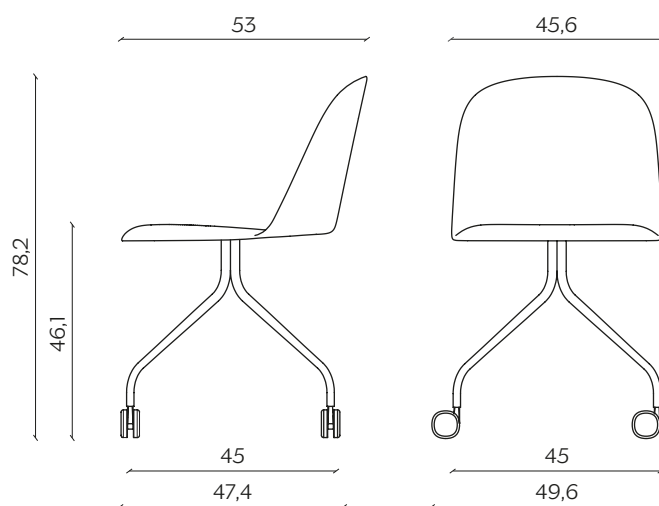

altezza | height: 78,8 cm

altezza del sedile | seat height: 46,7 cm

impilabilità | stackability: sì (X4) | yes (X4)

GAMBE IN LEGNO | WOODEN LEGS

lunghezza | width: 45,7 cm

larghezza | depth: 53,1 cm

altezza | height: 78,8 cm

altezza del sedile | seat height: 46,7 cm

Its Thyme

SLITTA | SLED BASE

lunghezza | width: 54,1 cm

larghezza | depth: 53,1 cm

altezza | height: 78,3 cm

altezza del sedile | seat height: 46,2 cm

impilabilità | stackability: sì (X4) | yes (X4)

UFFICIO | OFFICE

lunghezza | width: 45,6 cm

larghezza | depth: 53 cm

altezza | height: 78,2 cm

altezza del sedile | seat height: 46,1 cm

Its Thyme

CONFERENZA | CONFERENCE

lunghezza | width: 51 cm

larghezza | depth: 54 cm

altezza | height: 79 cm

altezza del sedile | seat height: 46,7 cm

impilabilità | stackability: sì (X8) | yes (X8)

TAVOLINO | COFFEE TABLE

lunghezza | width: 51 cm

larghezza | depth: 45,8 cm