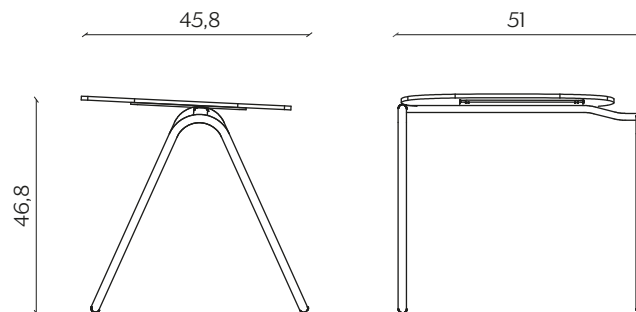

altezza | height: 78,8 cm

altezza del sedile | seat height: 46,7 cm

impilabilità | stackability: sì (X4) | yes (X4)

GAMBE IN LEGNO | WOODEN LEGS

lunghezza | width: 45,7 cm

larghezza | depth: 53,1 cm

altezza | height: 78,8 cm

UFFICIO | OFFICE

lunghezza | width: 45,6 cm

larghezza | depth: 53 cm

altezza | height: 78,2 cm

altezza del sedile | seat height: 46,1 cm

Its Thyme

CONFERENZA | CONFERENCE

lunghezza | width: 51 cm

larghezza | depth: 54 cm

altezza | height: 79 cm

altezza del sedile | seat height: 46,7 cm

impilabilità | stackability: sì (X8) | yes (X8)

TAVOLINO | COFFEE TABLE

lunghezza | width: 51 cm

larghezza | depth: 45,8 cm

altezza | height: 46,8 cm

AMBIENTE | ENVIRONMENT

interno, esterno (solo su base laccata e senza cuscino sedile)

indoor, outdoor (only on lacquered base and without seat cushion)

Its Thyme

FINITURE | FINISHES