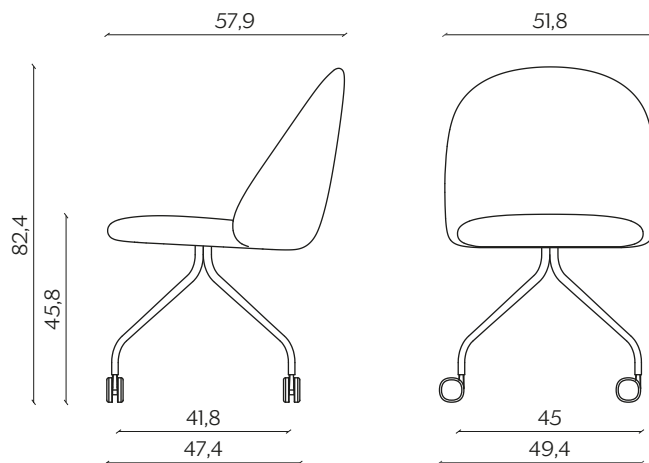

Its Thyme

DIMENSIONI | DIMENSIONS

BASIC | BASIC

lunghezza | width: 51,8 cm

larghezza | depth: 58,1 cm

altezza | height: 83,1 cm

altezza del sedile | seat height: 46,9 cm

CAMBE IN LEGNO | WOODEN LEGS

lunghezza | width: 51,8 cm

larghezza | depth: 58,2 cm

altezza | height: 82,8 cm

altezza del sedile | seat height: 46,5 cm

Its Thyme

UFFICIO | OFFICE

lunghezza | width: 51,8 cm

larghezza | depth: 57,9 cm

altezza | height: 82,4 cm

altezza del sedile | seat height: 45,8 cm

Its Thyme

FINITURE | FINISHES

TESSUTI | FABRICS

Tramè

Beige
Beige

Tortora
Dove Gray