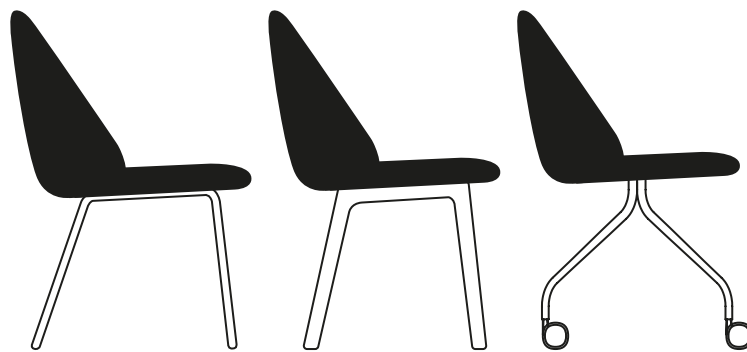

Its Thyme

IOLA

by e-ggs

lola vive il Design con un approccio internazionale, concentrandosi sull'ergonomia delle forme, mantenendo un aspetto curato e caratterizzante. Abbiamo dato alla scocca la forma di un guscio, producendola in poliuretano espanso. Sotto consiglio dei più esigenti, poi, le abbiamo tirato le orecchie così sono usciti due grandi braccioli. lola sa di moda, ma si propone come un classico contemporaneo.

lola shows off design with an international approach, focusing on the ergonomics of the form, ensuring a careful look, one with character. We have given the body the shape of a shell, producing it in expanded polyurethane. Then, on the advice of the hardest to please, we pulled the wings and then the two large arms came out. lola hints at fashion but comes across as a modern classic.

Its Thyme

DIMENSIONI | DIMENSIONS

BASIC | BASIC

lunghezza | width: 51,8 cm

larghezza | depth: 58,1 cm

altezza | height: 83,1 cm

altezza del sedile | seat height: 46,9 cm

CAMBE IN LEGNO | WOODEN LEGS

lunghezza | width: 51,8 cm

larghezza | depth: 58,2 cm

altezza | height: 82,8 cm

altezza del sedile | seat height: 46,5 cm

Its Thyme

UFFICIO | OFFICE

lunghezza | width: 51,8 cm

larghezza | depth: 57,9 cm