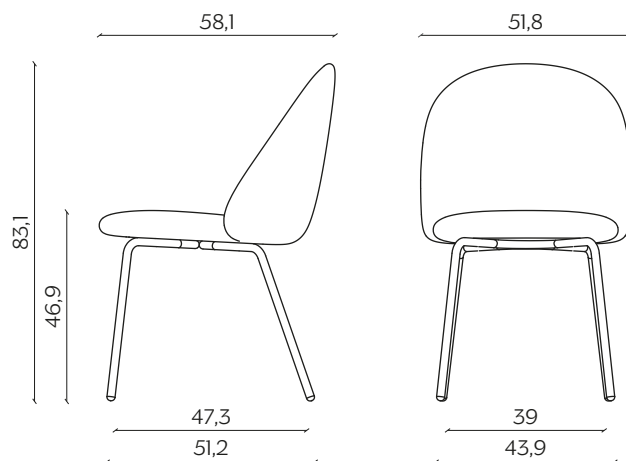

Its Thyme

DIMENSIONI | DIMENSIONS

BASIC | BASIC

lunghezza | width: 51,8 cm

larghezza | depth: 58,1 cm

altezza | height: 83,1 cm

altezza del sedile | seat height: 46,9 cm

CAMBE IN LEGNO | WOODEN LEGS

lunghezza | width: 51,8 cm

larghezza | depth: 58,2 cm

altezza | height: 82,8 cm

altezza del sedile | seat height: 46,5 cm

Its Thyme

UFFICIO | OFFICE

lunghezza | width: 51,8 cm

larghezza | depth: 57,9 cm

altezza | height: 82,4 cm

altezza del sedile | seat height: 45,8 cm

Its Thyme

FINITURE | FINISHES

TESSUTI | FABRICS

Tramè

Beige
Beige

Tortora
Dove Gray