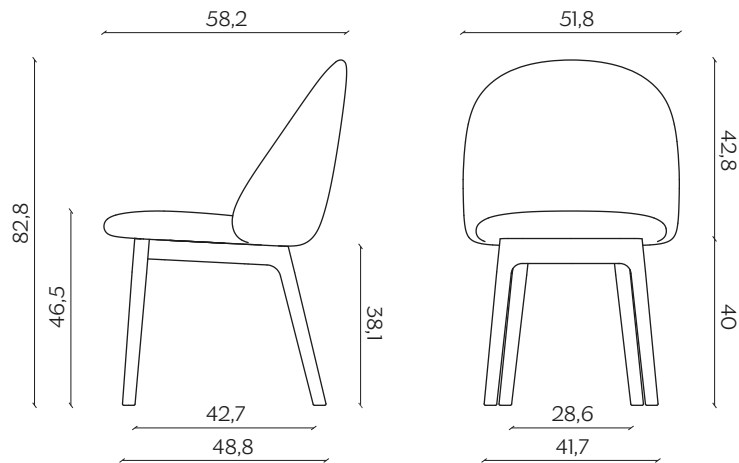

Its Thyme

DIMENSIONI | DIMENSIONS

BASIC | BASIC

lunghezza | width: 51,8 cm

larghezza | depth: 58,1 cm

altezza | height: 83,1 cm

altezza del sedile | seat height: 46,9 cm

CAMBE IN LEGNO | WOODEN LEGS

lunghezza | width: 51,8 cm

larghezza | depth: 58,2 cm

altezza | height: 82,8 cm

altezza del sedile | seat height: 46,5 cm

Its Thyme

UFFICIO | OFFICE

lunghezza | width: 51,8 cm

larghezza | depth: 57,9 cm

altezza | height: 82,4 cm

altezza del sedile | seat height: 45,8 cm

Its Thyme

FINITURE | FINISHES

TESSUTI | FABRICS

Tramè

Beige
Beige

Tortora
Dove Gray