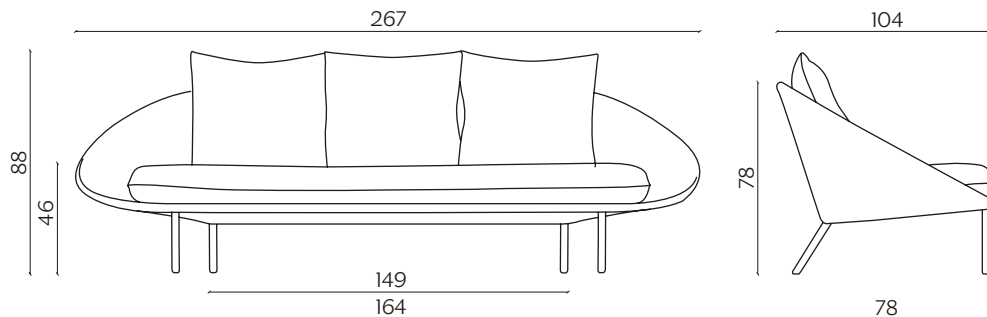

## DIMENSIONI | DIMENSIONS

lunghezza | width: 210 cm  
larghezza | depth: 104 cm  
altezza | height: 88 cm  
altezza del sedile | seat height: 46 cm

lunghezza | width: 267 cm  
larghezza | depth: 104 cm  
altezza | height: 88 cm  
altezza del sedile | seat height: 46 cm