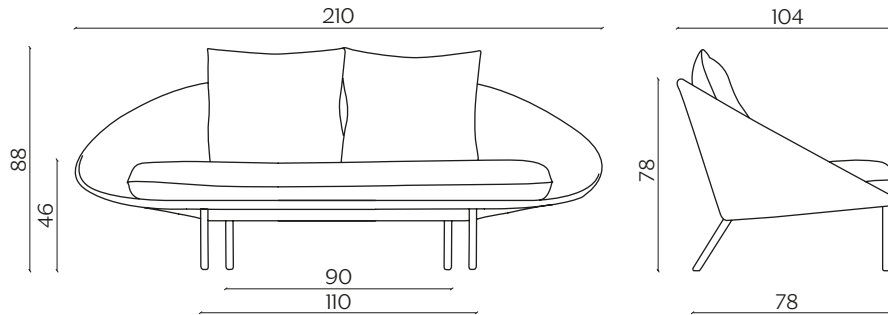

## DIMENSIONI | DIMENSIONS

lunghezza | width: 210 cm  
larghezza | depth: 104 cm  
altezza | height: 88 cm  
altezza del sedile | seat height: 46 cm

lunghezza | width: 267 cm  
larghezza | depth: 104 cm  
altezza | height: 88 cm  
altezza del sedile | seat height: 46 cm