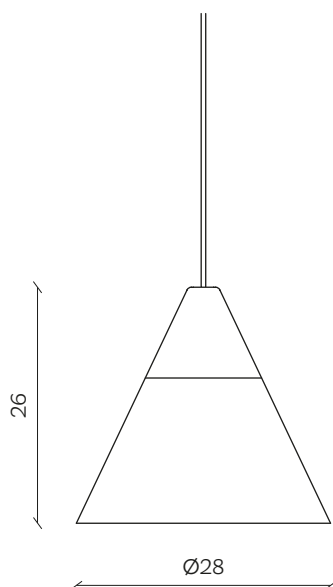

DIMENSIONI | DIMENSIONS

lunghezza | width: 22 cm

larghezza | depth: 22 cm

altezza | height: 21 cm

lunghezza | width: 28 cm

larghezza | depth: 28 cm

altezza | height: 26 cm

Its Thyme

lunghezza | width: 12,5 cm

larghezza | depth: 12,5 cm

altezza | height: 31 cm

AMBIENTE | ENVIRONMENT

interno | indoor

DETTAGLI TECNICI | TECHNICAL DETAILS

lunghezza cavo | cable length: 1,80 m

lampadina | lightbulb: E14, max 28W