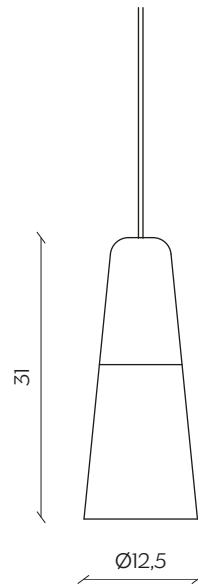

Its Thyme

SLOPE

by Skrivo

Una famiglia di lampade nata dalla semplice idea di vestire la lampadina: un corpo in massello di legno e un paralume in metallo diventano l'essenziale fonte di luce.

A complete set of lamps, born from the simple idea of dressing the bulb: a body made in solid wood and a colored metal shade become an essential source of light.

DIMENSIONI | DIMENSIONS

lunghezza | width: 22 cm

larghezza | depth: 22 cm

altezza | height: 21 cm

lunghezza | width: 28 cm

larghezza | depth: 28 cm

altezza | height: 26 cm

Its Thyme

lunghezza | width: 12,5 cm

larghezza | depth: 12,5 cm

altezza | height: 31 cm

AMBIENTE | ENVIRONMENT

interno | indoor

DETTAGLI TECNICI | TECHNICAL DETAILS

lunghezza cavo | cable length: 1,80 m

lampadina | lightbulb: E14, max 28W