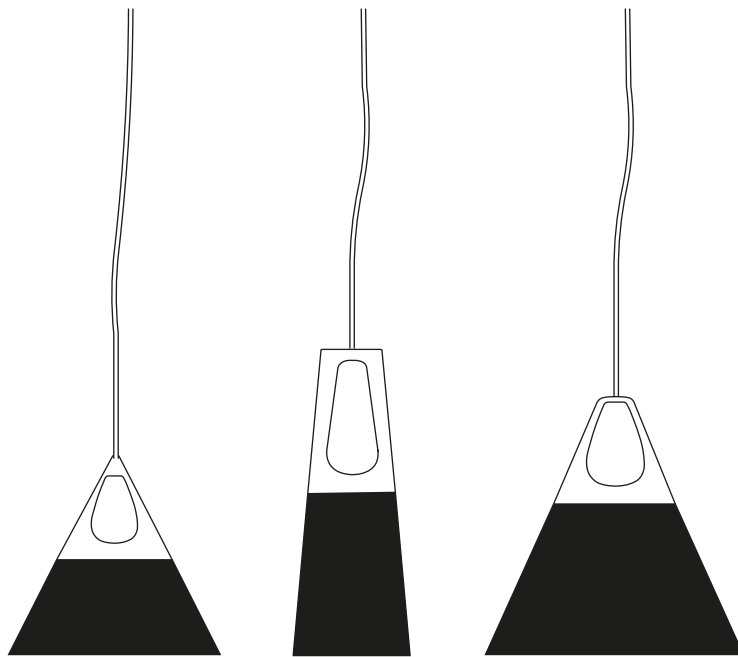

Its Thyme

SLOPE

by Skrivo

Una famiglia di lampade nata dalla semplice idea di vestire la lampadina: un corpo in massello di legno e un paralume in metallo diventano l'essenziale fonte di luce.

A complete set of lamps, born from the simple idea of dressing the bulb: a body made in solid wood and a colored metal shade become an essential source of light.

DIMENSIONI | DIMENSIONS

lunghezza | width: 22 cm

larghezza | depth: 22 cm

altezza | height: 21 cm

lunghezza | width: 28 cm

larghezza | depth: 28 cm

altezza | height: 26 cm

Its Thyme

lunghezza | width: 12,5 cm

larghezza | depth: 12,5 cm

altezza | height: 31 cm

AMBIENTE | ENVIRONMENT

interno | indoor

DETTAGLI TECNICI | TECHNICAL DETAILS

lunghezza cavo | cable length: 1,80 m

lampadina | lightbulb: E14, max 28W