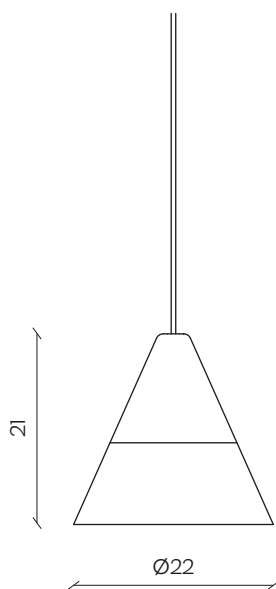

Its Thyme

SLOPE

by Skrivo

Una famiglia di lampade nata dalla semplice idea di vestire la lampadina: un corpo in massello di legno e un paralume in metallo diventano l'essenziale fonte di luce.

A complete set of lamps, born from the simple idea of dressing the bulb: a body made in solid wood and a colored metal shade become an essential source of light.

DIMENSIONI | DIMENSIONS

lunghezza | width: 22 cm

larghezza | depth: 22 cm

altezza | height: 21 cm

lunghezza | width: 28 cm

larghezza | depth: 28 cm

altezza | height: 26 cm

Its Thyme

lunghezza | width: 12,5 cm

larghezza | depth: 12,5 cm

altezza | height: 31 cm

AMBIENTE | ENVIRONMENT

interno | indoor

DETTAGLI TECNICI | TECHNICAL DETAILS

lunghezza cavo | cable length: 1,80 m

lampadina | lightbulb: E14, max 28W