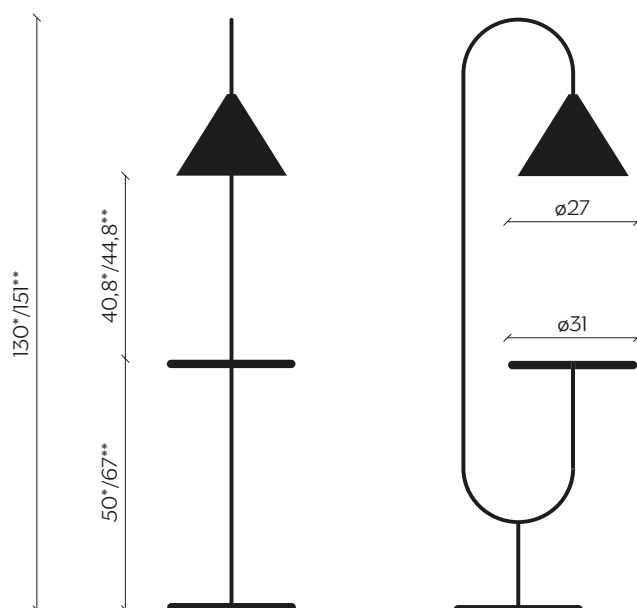

OZZ

by Paolo Cappello with Simone Sabatti

Ozz funziona in molti modi. Da una forma che ricorda un diapason, si sviluppano due elementi, una lampada e un vassoio porta oggetti, che si guardano e dialogano con un ritmo ben definito: il ritmo della luce. Se da spenta Ozz funziona come tavolino, da accesa crea uno spazio accogliente, dove la luce si stringe attorno al piano, entrando nell'intimità della casa.

Ozz dà il La ai tuoi racconti domestici.

Ozz works in many ways. Two elements, a lamp and a small trinkets tray, supported by a shape reminiscent of a tuning fork, face each other and seem to dialogue in a well-defined rhythm, the rhythm of light. When Ozz is switched off, it serves as a small coffee table; when the lamp is on, it creates a warm, welcoming space where light seems to gather around the top, creating a homely intimacy. Ozz strikes a cheerful note in your home's narratives.

DIMENSIONI | DIMENSIONS

*lunghezza | width: 42,9 cm
larghezza | depth: 31 cm
altezza | height: 130 cm

**lunghezza | width: 42,9 cm
larghezza | depth: 31 cm
altezza | height: 151 cm

AMBIENTE | ENVIRONMENT

interno | indoor

DETTAGLI TECNICI | TECHNICAL DETAILS

lunghezza cavo | cable length: 1,80 m
lampadina | lightbulb: E27, max 60W

DOWNLOAD | DOWNLOADS

la guida Cura e Manutenzione è disponibile su miniforms.com
Care and Maintenance guide is available at miniforms.com