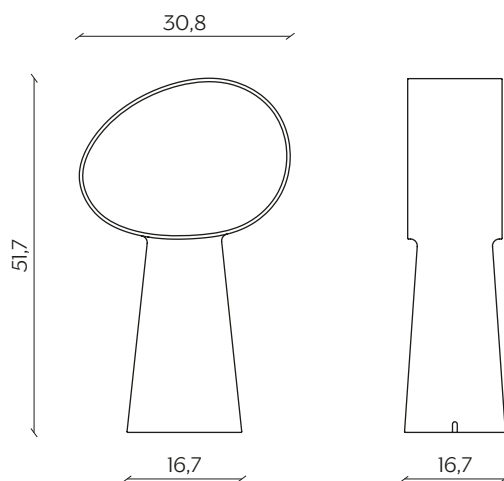

## DIMENSIONI | DIMENSIONS

lunghezza | width: 30,8 cm

larghezza | depth: 16,7 cm

altezza | height: 51,7 cm

## DETTAGLI TECNICI | TECHNICAL DETAILS

lunghezza cavo | cable length: 1,60 m

lampadina | lightbulb: E27, max 60W