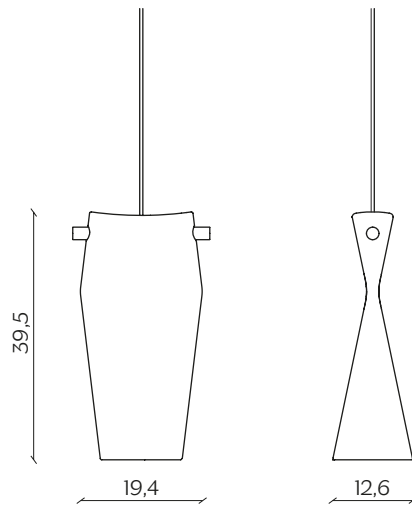

Its Thyme

DENT

by Skrivo

Un tubo schiacciato e deformato è la prerogativa dello studio di Dent, una eterea lampada a sospensione dove l'impiego del legno e della ceramica rende il risultato unico ed estremamente delicato. È disponibile in due diverse dimensioni.

A crushed, deformed tube is the concept behind Dent, an ethereal pendant lamp made from wood and ceramic with a unique, extremely delicate shape. Available in two different sizes.

Its Thyme

DIMENSIONI | DIMENSIONS

lunghezza | width: 19,4 cm

larghezza | depth: 12,6 cm

altezza | height: 39,5 cm

lunghezza | width: 29,4 cm

larghezza | depth: 19 cm

altezza | height: 56,2 cm

Its Thyme

AMBIENTE | ENVIRONMENT

interno | indoor

DETTAGLI TECNICI | TECHNICAL DETAILS

lunghezza cavo | cable length: 1,80 m
lampadina | lightbulb: E27, max 60W
classe energetica | energy class: A++, A+, A

FINITURE | FINISHES

Ceramica | Ceramic