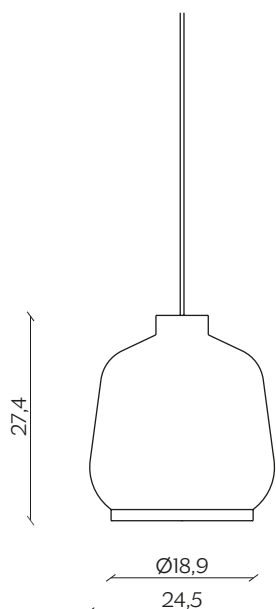

KIKI

by Paolo Cappello

Kiki è una lampada a sospensione in ceramica, dalle tinte pastello opaco, che reinterpreta la classica forma a campana adatta ad un uso sia domestico che contract. Kiki è pensata per essere usata sia singolarmente che in gruppo.

Kiki, a ceramic pendant lamp in matt pastel colours, reinterprets the classic bell shape. Kiki is designed to be used individually as well as in clusters, in both residential and contract settings.

DIMENSIONI | DIMENSIONS

lunghezza | width: 24,5 cm

larghezza | depth: 24,5 cm

altezza | height: 27,4 cm

AMBIENTE | ENVIRONMENT

interno | indoor

DETTAGLI TECNICI | TECHNICAL DETAILS

lunghezza cavo | cable length: 1,80m

lampadina | lightbulb: E27, max 60W