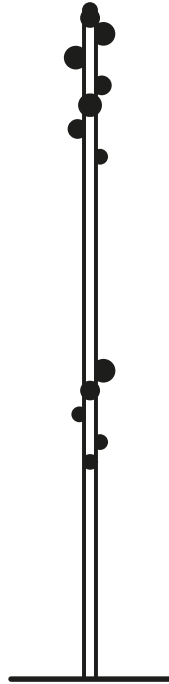

Its Thyme

BUBBLE

by Yiannis Ghikas

Piccole sfere in faggio sbucano da uno stelo colorato,
contaminando con una personalità vivace l'appendiabiti tradizionale.
È un complemento, che sostiene le tue sfide.

Small beech wood balls seem to appear from nowhere along
a coloured stem, lending the traditional coat stand a vibrant personality.
A complementary furnishing item that lives up to your challenges.

Its Thyme

DIMENSIONI | DIMENSIONS

lunghezza | width: 35 cm

larghezza | depth: 35 cm

altezza | height: 175,2 cm

AMBIENTE | ENVIRONMENT

interno | indoor

Its Thyme

FINITURE | FINISHES STRUTTURA | STRUCTURE