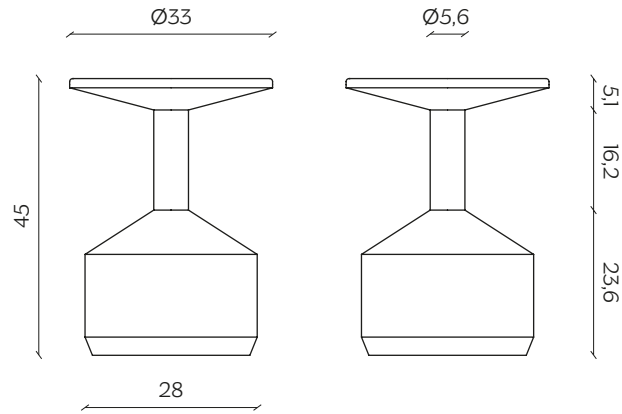

## DIMENSIONI | DIMENSIONS

lunghezza | width: 33 cm

larghezza | depth: 33 cm

altezza | height: 45 cm

altezza del sedile | seat height: 45 cm