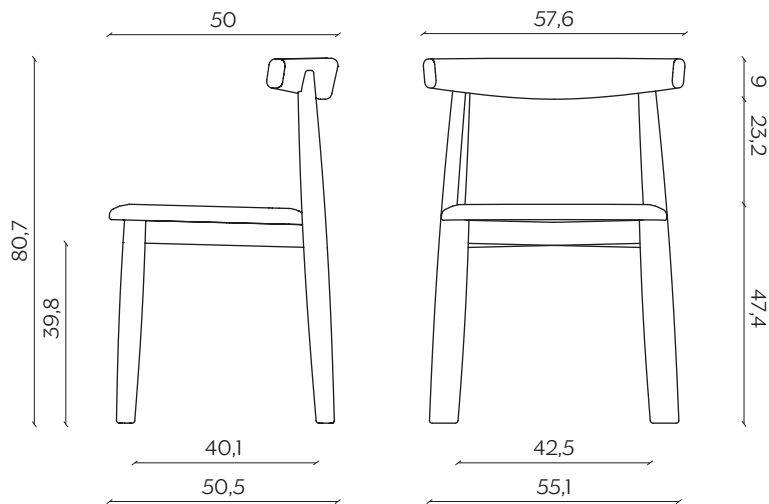

Its Thyme

DIMENSIONI | DIMENSIONS

lunghezza | width: 57,6 cm

larghezza | depth: 50 cm

altezza | height: 80,7 cm

altezza del sedile | seat height: 47,4 cm

impilabilità | stackability: sì (X3) | yes (X3)

AMBIENTE | ENVIRONMENT