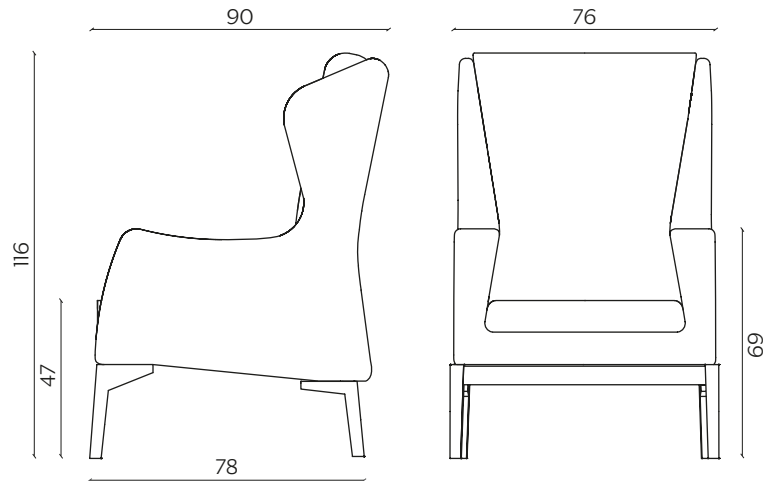

## DIMENSIONI | DIMENSIONS

lunghezza | width: 76 cm

larghezza | depth: 90 cm

altezza | height: 116 cm

altezza del sedile | seat height: 47 cm