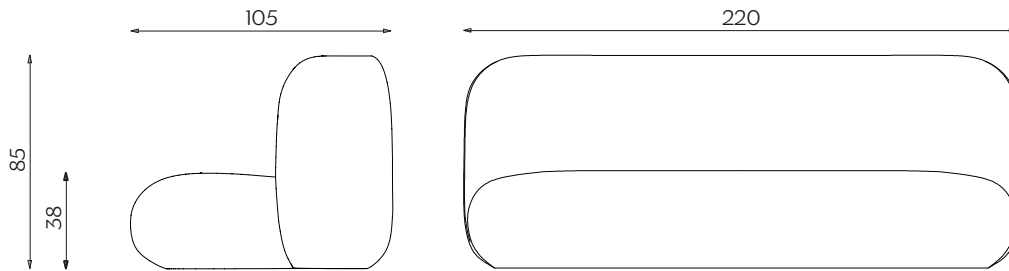

## DIMENSIONI | DIMENSIONS

lunghezza | width: 220 cm  
larghezza | depth: 105 cm  
altezza | height: 85 cm  
altezza del sedile | seat height: 38 cm