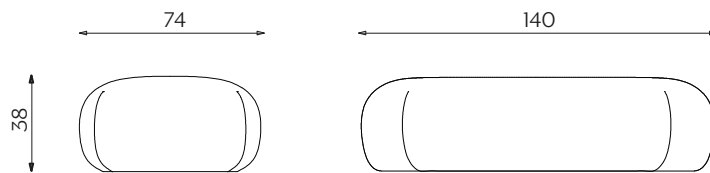

Its Thyme

DIMENSIONI | DIMENSIONS

lunghezza | width: 78 cm

larghezza | depth: 71 cm

altezza | height: 38 cm

lunghezza | width: 140 cm

larghezza | depth: 74 cm

altezza | height: 38 cm