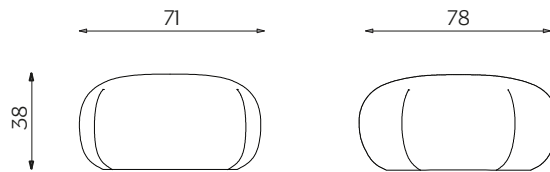

Its Thyme

DIMENSIONI | DIMENSIONS

lunghezza | width: 78 cm

larghezza | depth: 71 cm

altezza | height: 38 cm

lunghezza | width: 140 cm

larghezza | depth: 74 cm

altezza | height: 38 cm