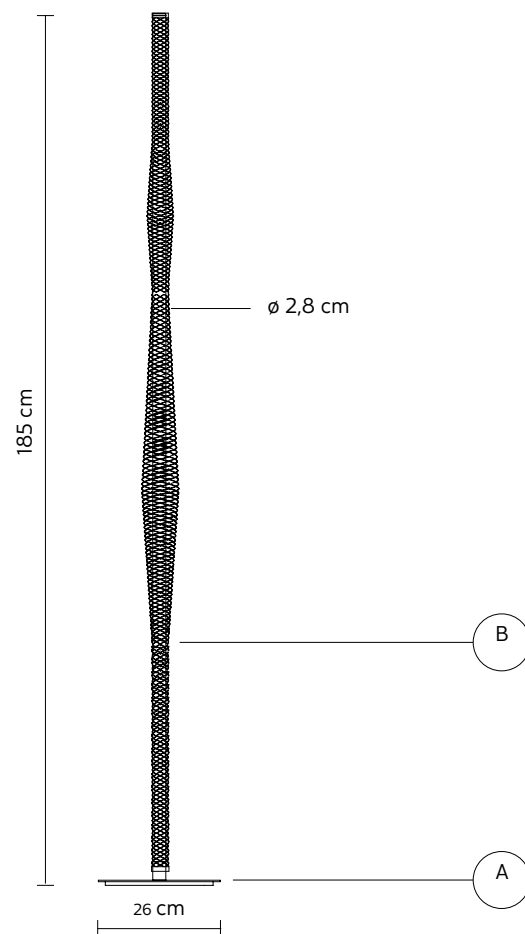

ACCIPICCHIO optional

Matteo Ugolini design

year 2020

DATA SHEET - AC213N4 INT

GRID "A"

material PL
colour black