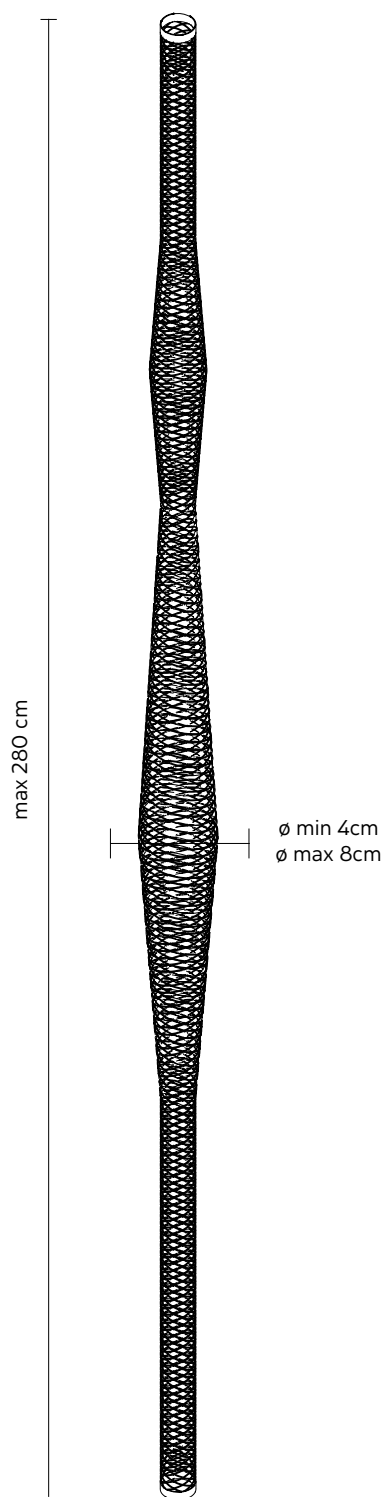

ACCIPICCHIO optional

Matteo Ugolini design

year 2020

DATA SHEET - AC213N4 INT

GRID "A"

material PL
colour black