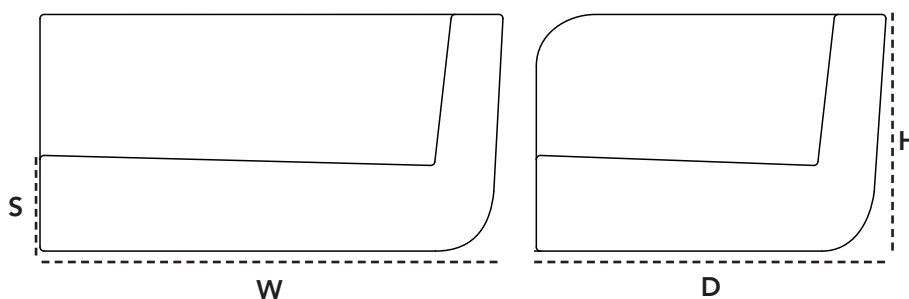

Dimensioner/Dimensions/Dimensionen

W	135cm	53.2"
D	102cm	40.2"
H	69cm	27.2"
S	28cm	11.1"
Wgt*	33,86kg	74.7lbs

Hynde/Cushions/Kissen

YS94 White	5541 Cane-line Natté		
	W	112cm	44.1"
YS95 Grey	D	75cm	29.6"
	H	13cm	5.2"
	Wgt	6kg	13.23lbs