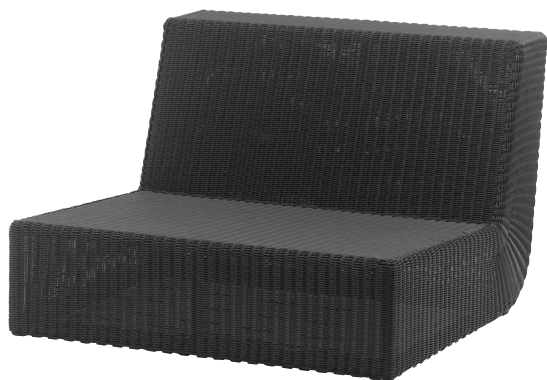

Das Savannah 2-Sitzermodul ist aus der witterungsbeständigen Cane-line Faser nach dem Design der berühmten dänischen Möbeldesigner Foersom & Hiort-Lorenzen MDD handgeflochten.

Die Kollektion besteht aus verschiedenen Modulen, die je nach Lust, Laune und Platz kombiniert werden können.

Das Sofamodul Corner ist Teil der Produktserie Savannah. In dieser Produktgruppe für den Außenbereich gibt es modularen Elemente, die Sie auf verschiedene Weise kombinieren können. Die Produktserie Savannah wurde von Foersom & Hiort-Lorenzen MDD entwickelt.

Dimensioner/Dimensions/Dimensionen

W	102cm	40.2"
D	102cm	40.2"
H	69cm	27.2"
S	28cm	11.1"
Wgt*	25,6kg	56.4lbs

Hynde/Cushions/Kissen

YS94 White	5538 Cane-line Natté		
	W	73cm	44.1"
YS95 Grey	D	73cm	29.6"
	H	13cm	5.2"
	Wgt	5kg	11.02lbs

5440 Savannah, single seater module

Design by Foersom & Hiort-Lorenzen MDD

Its Thyme

S Black

W White grey

Beskrivelse/Description/Beschreibung

Savannah serien blev lanceret i 2008 som vores bud på en meget voluminøs loungesofa med elegante og bløde designkurver. Den flettede Savannah serie er et helt kunstværk og kræver stor håndværksmæssig kunnen i fremstillingen. Serien Savannah består af 3 sofamoduler, et enkelt modul og en lounge stol. Modulerne kan sammensættes i utallige kombinationer. Savannah kan både være en hjørnesofa eller en klassisk sofa, og modulerne kan også bruges enkeltstående.