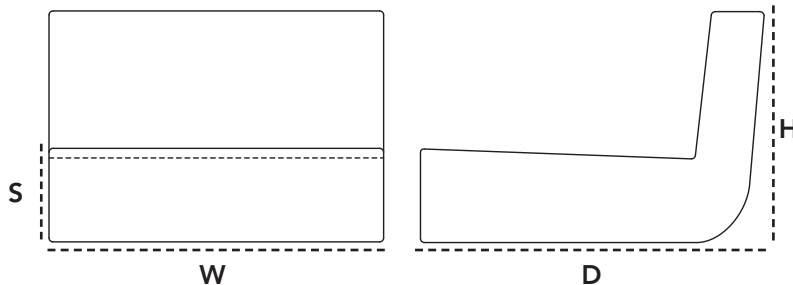

Dimensioner/Dimensions/Dimensionen

W	102cm	40.2"
D	102cm	40.2"
H	69cm	27.2"
S	28cm	11.1"
Wgt*	25,6kg	56.4lbs

Hynde/Cushions/Kissen

YS94 White	5440 Cane-line Natté	
W	100cm	39.4"
D	75cm	29.6"
H	13cm	5.2"
Wgt	6kg	13.23lbs