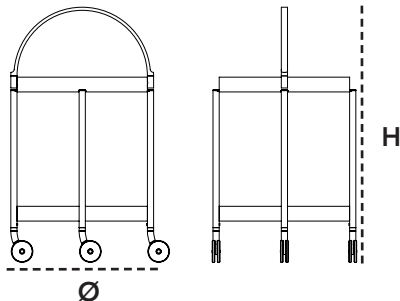

5002 Roll, trolley

Design by Welling/Ludvik

Its Thyme

AL Lava grey

AB Midnight blue

AW White

Beskrivelse/Description/Beschreibung

Roll er et moderne og minimalistisk rullebord i skandinavisk design. Roll er designet af designduoen Welling/Ludvik, som er kendt for rene æstetiske designs, og at lade hver enkel detalje opfylde et funktionelt formål. Roll rullebordet lever op til dette helt ned til mindste detalje med dets elegante hjul samt dets aftagelige bakke, som øger komforten og gør det nemt at flytte rundt med. Roll er produceret i pulverlakeret aluminium som sikrer en høj kvalitet med god holdbarhed. Roll fås i et udvalg af tidsløse farvevarianter.

Dimensioner/Dimensions/Dimensionen

Ø	44cm	17.4"
H	78cm	30.8"
Wgt	3,22kg	7.10lbs

5102 Roll, bar trolley

Design by Welling/Ludvik

Its Thyme

AL Lava grey

AW White

Beskrivelse/Description/Beschreibung

Roll ist aus beschichtetem Aluminium, das eine widerstandsfähige Oberfläche sichert. Die Farbenwahl ist zeitlos.

Dimensioner/Dimensions/Dimensionen

W	49cm	19.3"
D	44cm	17.4"
H	85cm	33.5"
Wgt	12,13kg	26.7lbs