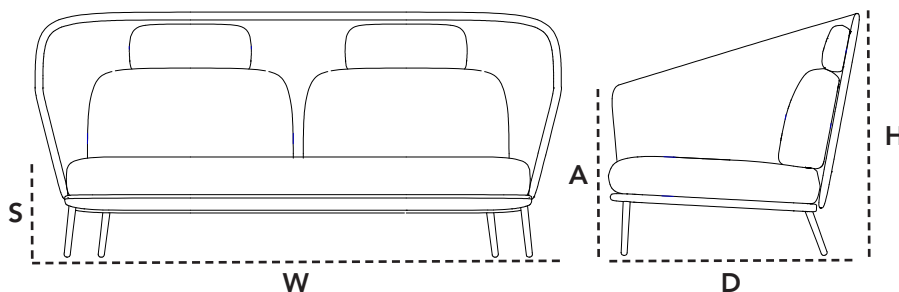

Dimensioner/Dimensions/Dimensionen

W	203cm	79.9"
D	91cm	35.8"
H	103cm	40.6"
S	41cm	16.1"
Wgt*	35,4kg	78lbs