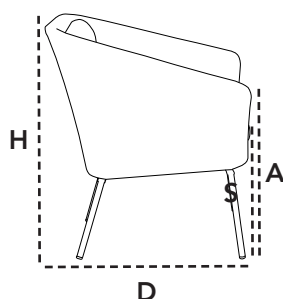

Dimensioner/Dimensions/Dimensionen

W	75cm	29.6"
D	71cm	28"
H	84cm	33.1"
S	48cm	18.9"
Wgt*	25,5kg	56.11lbs