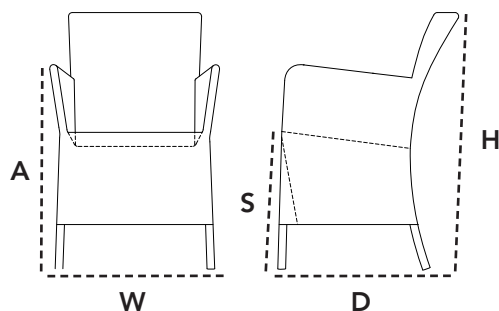

## Beskrivelse/Description/Beschreibung

Hampsted stolen med armlæn er en ægte klassiker til haven. Stolens harmoniske design er tidløst, komfortabelt og passer ind overalt i haven, på terrassen eller altanen. Uanset om indretningen er moderne og minimalistisk eller mere klassisk og romantisk vil Hampsted stolen bidrage til mange indretningsmuligheder. Stolen fås i flere farver. Det kræver mange timers omhyggeligt håndværk at fremstille en Hampsted stol og opnå en fin og præcis vævning. Hampsted stolen kræver et minimum af vedligeholdelse.

## Dimensioner/Dimensions/Dimensionen

W	57cm	22.4"
D	60cm	23.6"
H	86cm	33.9"
S	46cm	18.1"
A	69cm	27.2"
Wgt	8,6kg	19lbs