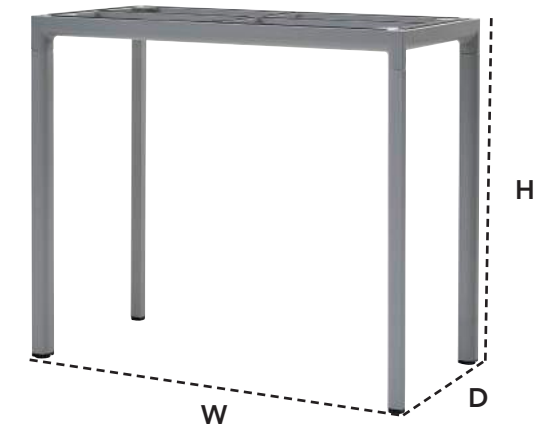

Die Drop-Serie, entworfen vom Cane-line Design Team, besteht aus einer Kollektion, die ein Outdoor-Küchenkonzept und elegante Tische umfasst. Der Rahmen der Serie besteht aus speziell designten Profilen, die eine robuste Konstruktion und ein elegantes Finish miteinander verbindet. Die Serie ist von einer Tropfenform inspiriert, die ein Profil mit Kanten und weichen Kurven hat. Die Drop Tische kombinieren eine robuste Keramikplatte mit einer weicheren Form im Aluminiumrahmen. Dies verleiht unserem Tisch-Sortiment einen völlig neuen Stil. Die Keramik Tischplatte bildet eine widerstandsfähige und raue Oberfläche, inspiriert von einem nordischen Lebensstil und mit dem Anspruch, einen eleganten, aber widerstandsfähigen Tisch zu entwerfen. Drop ist sowohl als Esstisch als auch als Stehtisch erhältlich, beide mit austauschbaren Tischplatten. Der Esstisch ist in verschiedenen Größen erhältlich, einige sogar mit zusätzlichen Platten – etwas für jeden Bedarf und Raum für gemütliches Essen im Freien.

Bordplade/Table top/Tischplatte

- P087COB: 130x70cm 51.2x27.6"
  Wgt: 28,2kg 62.20lbs
- P087COG: 130x70cm 51.2x27.6"
  Wgt: 28,2kg 62.20lbs

*Wgt(vægten) er uden bordplade/Wgt (weight) is without tabletop/Wgt(Gewicht) ist ohne Tischplatte