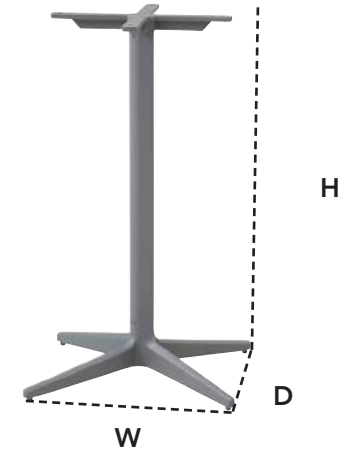

50400AI/AL/AW DROP CAFÉ TABLE
DESIGN BY CANE-LINE DESIGN TEAM

W	57cm	22.5"	H	73cm	28.8"
D	57cm	22.5"	Wgt	4kg	8.91lbs

Beskrivelse/Description/Beschreibung

Drop bordene kombinerer en edgy keramisk bordplade med en blødere form i aluminiumsrammen. Dette tilfører en helt ny stil af udendørs borde til vores sortiment. Den keramiske bordplade danner en modstandsdygtig og rå overflade, inspireret af en nordisk livsstil og med ambitionen om at designe et stilfuldt, men resistant bord. Drop kommer som både spisebord og barbord, begge med udskiftelige bordplader. Spisebordet fås i en variation af størrelser, nogle endda med tillægsplader - for at matche ethvert behov og give plads til hyggelige udendørsmiddage - store som små.

The Drop café table combines an edgy tabletop with a softer shape in the aluminum frame. This provides a completely new style of outdoor tables to our assortment. The Drop series designed by Cane-line design team consists of a collection containing an outdoor kitchen concept and elegant outdoor tables. The frame of the series is made of custom-designed profiles that ensure a strong construction and elegant finish. The series is inspired by a drop shape that gives a profile with both edges and soft curves.

Bordplade/Table top/Tischplatte

- P043 HPG: Ø64cm 25.5" Wgt: 7kg 15.43lbs
- P046 AL/AW: 75x75cm 29.5x29.5" Wgt: 5,7kg 12.57lbs
- P064 T: 72x72cm 28.3x28.3" Wgt: 8,9kg 19.62lbs
- P072 HPG/HPW: Ø75cm 29.5" Wgt: 14kg 30.86lbs
- P061 AL/AW: Ø60cm 23.6" Wgt: 4,4kg 9.70lbs
- P046 HPG: 75x75cm 29.5x29.5" Wgt: 14kg 30.86lbs
- P072 ALTII/AWTII: Ø75cm 29.5" Wgt: 14kg 30.86lbs
- P065 AL/AW/AI: Ø80cm 31.5" Wgt: 5,9kg 13.01lbs
- P061 ALTIIAWTII: Ø60cm 23.6" Wgt: 4,4kg 9.70lbs

*Wgt(vægten) er uden bordplade/Wgt (weight) is without tabletop/Wgt(Gewicht) ist ohne Tischplatte

50402AI/AL DROP BAR TABLE

DESIGN BY CANE-LINE DESIGN TEAM

W	130cm	51.2"	H	104cm	41"	Wgt	18kg	41.87lbs
D	70cm	27.6"						