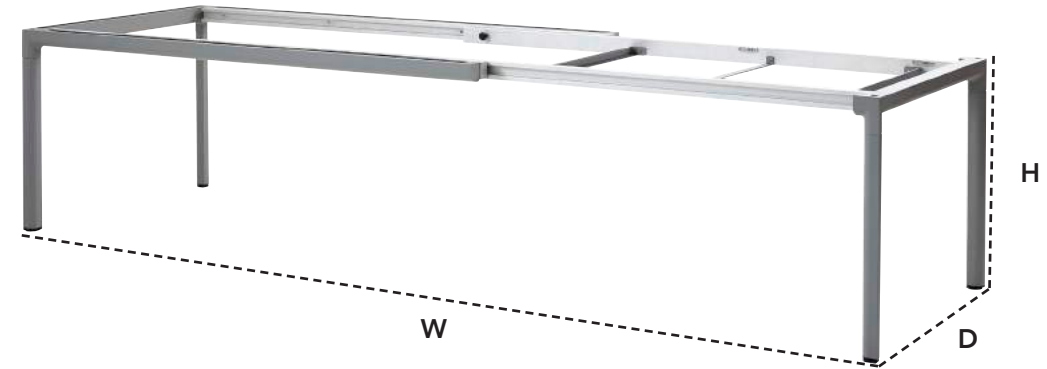

The Drop dining table combines an edgy tabletop with a softer shape in the aluminum frame. This provides a completely new style of outdoor tables to our assortment. The Drop series designed by Cane-line design team consists of a collection containing an outdoor kitchen concept and elegant outdoor tables. The frame of the series is made of custom-designed profiles that ensure a strong construction and elegant finish. The series is inspired by a drop shape that gives a profile with both edges and soft curves.

Die Drop Tische kombinieren eine robuste Keramikplatte mit einer weicheren Form im Aluminiumrahmen. Dies verleiht unserem Tisch-Sortiment einen völlig neuen Stil. Die Keramik Tischplatte bildet eine widerstandsfähige und raue Oberfläche, inspiriert von einem nordischen Lebensstil und mit dem Anspruch, einen eleganten, aber widerstandsfähigen Tisch zu entwerfen. Drop ist sowohl als Esstisch als auch als Stehtisch erhältlich, beide mit austauschbaren Tischplatten. Der Esstisch ist in verschiedenen Größen erhältlich, einige sogar mit zusätzlichen Platten – etwas für jeden Bedarf und Raum für gemütliches Essen im Freien.

Bordplade/Table top/Tischplatte

- P091COB: 200x100cm 78.7x39.4"
  Wgt: 62kg 136.7lbs
  +PE0407COB: 60x100cm 23.7x39.4"
  Wgt: 37,2kg 82.1lbs
- P091COG: 200x100cm 78.7x39.4"
  Wgt: 62kg 136.7lbs
  +PE0407COG: 60x100cm 23.7x39.4"
  Wgt: 37,2kg 82.1lbs

*Wgt(vægten) er uden bordplade/Wgt (weight) is without tabletop/Wgt(Gewicht) ist ohne Tischplatte