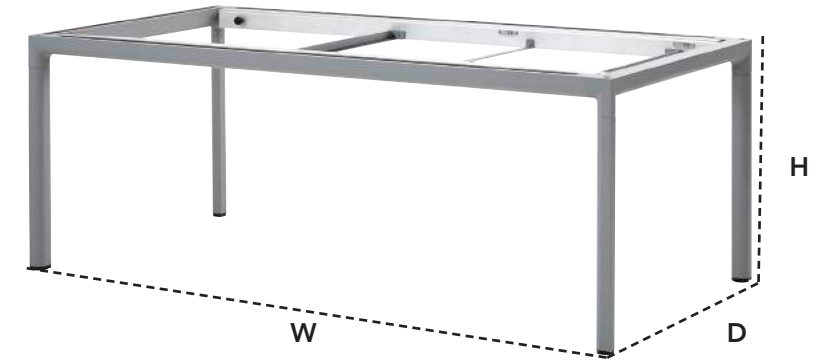

The Drop dining table combines an edgy tabletop with a softer shape in the aluminum frame. This provides a completely new style of outdoor tables to our assortment. The Drop series designed by Cane-line design team consists of a collection containing an outdoor kitchen concept and elegant outdoor tables. The frame of the series is made of custom-designed profiles that ensure a strong construction and elegant finish. The series is inspired by a drop shape that gives a profile with both edges and soft curves.

Die Drop Tische kombinieren eine robuste Keramikplatte mit einer weicheren Form im Aluminiumrahmen. Dies verleiht unserem Tisch-Sortiment einen völlig neuen Stil. Die Keramik Tischplatte bildet eine widerstandsfähige und raue Oberfläche, inspiriert von einem nordischen Lebensstil und mit dem Anspruch, einen eleganten, aber widerstandsfähigen Tisch zu entwerfen. Drop ist sowohl als Esstisch als auch als Stehtisch erhältlich, beide mit austauschbaren Tischplatten. Der Esstisch ist in verschiedenen Größen erhältlich, einige sogar mit zusätzlichen Platten – etwas für jeden Bedarf und Raum für gemütliches Essen im Freien.

Bordplade/Table top/Tischplatte

- P091COB: 200x100cm 78.7x39.4"
  Wgt: 62kg 136.7lbs
- P091COG: 200x100cm 78.7x39.4"
  Wgt: 62kg 136.7lbs
- P091CB: 200x100cm 78.7x39.4"
  Wgt: 30kg 66.14lbs
- P091CA: 200x100cm 78.7x39.4"
  Wgt: 30kg 66.14lbs

*Wgt(vægten) er uden bordplade/Wgt (weight) is without tabletop/Wgt(Gewicht) ist ohne Tischplatte