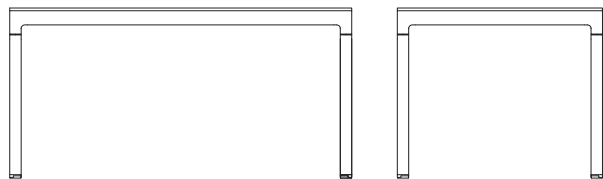

Bordplade/Table top/Tischplatte

● P0403COB: 150x90cm 59.1x35.5"
Wgt: 41,9kg 92.4lbs