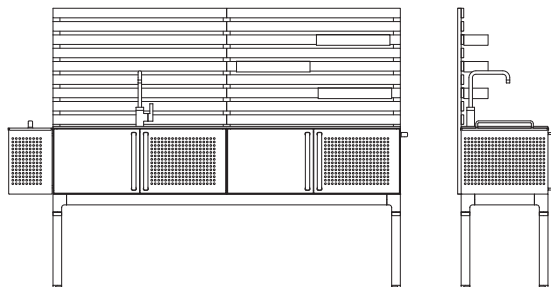

The Drop series designed by Cane-line design team consists of a collection containing an outdoor kitchen concept and elegant outdoor tables. The frame of the series is made of custom-designed profiles that ensure a strong construction and elegant finish. The series is inspired by a drop shape that gives a profile with both edges and soft curves. The Drop Kitchen is an impeccable outdoor kitchen, with a stylish yet vibrant and inviting expression. With Drop, Cane-line moves another indoor room into the garden, in order to extend the time spend with family and friends outdoors.

Die Drop-Serie, entworfen vom Cane-line Design Team, besteht aus einer Kollektion, die ein Outdoor-Küchenkonzept und elegante Tische umfasst. Der Rahmen der Serie besteht aus speziell designten Profilen, die eine robuste Konstruktion und ein elegantes Finish miteinander verbindet. Die Serie ist von einer Tropfenform inspiriert, die ein Profil mit Kanten und weichen Kurven hat. Die Drop Kitchen ist eine beeindruckende Küche für Lebensliebhaber mit einem stilvollen und zugleich lebendigen und einladenden Ausdruck. Mit Drop Kitchen verlegt Cane-line einen weiteren Raum aus dem Haus in den Garten und verlängert somit die Zeit, die im Freien mit Familie und Freunden genutzt werden kann.

Bordplade/Table top/Tischplatte

- P3550ST: 200x50cm 78.8x19.7"
- Wgt: 39kg 85.98lbs

*Wgt(vægten) er uden bordplade/Wgt (weight) is without tabletop/Wgt(Gewicht) ist ohne Tischplatte