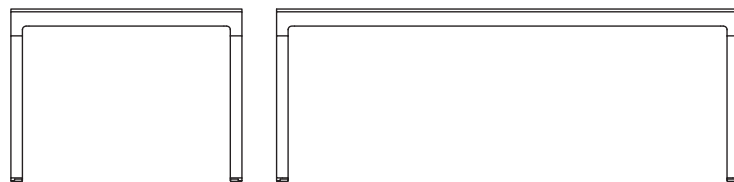

The Drop dining table combines an edgy tabletop with a softer shape in the aluminum frame. This provides a completely new style of outdoor tables to our assortment. The Drop series designed by Cane-line design team consists of a collection containing an outdoor kitchen concept and elegant outdoor tables. The frame of the series is made of custom-designed profiles that ensure a strong construction and elegant finish. The series is inspired by a drop shape that gives a profile with both edges and soft curves.

Die Drop Tische kombinieren eine robuste Keramikplatte mit einer weicheren Form im Aluminiumrahmen. Dies verleiht unserem Tisch-Sortiment einen völlig neuen Stil. Die Keramik Tischplatte bildet eine widerstandsfähige und raue Oberfläche, inspiriert von einem nordischen Lebensstil und mit dem Anspruch, einen eleganten, aber widerstandsfähigen Tisch zu entwerfen. Drop ist sowohl als Esstisch als auch als Stehtisch erhältlich, beide mit austauschbaren Tischplatten. Der Esstisch ist in verschiedenen Größen erhältlich, einige sogar mit zusätzlichen Platten – etwas für jeden Bedarf und Raum für gemütliches Essen im Freien.

Bordplade/Table top/Tischplatte

- P091COB: 200x100cm 78.7x39.4"
  Wgt: 62kg 136.7lbs
- P091COG: 200x100cm 78.7x39.4"
  Wgt: 62kg 136.7lbs
- P091CB: 200x100cm 78.7x39.4"
  Wgt: 30kg 66.14lbs
- P091CA: 200x100cm 78.7x39.4"
  Wgt: 30kg 66.14lbs

*Wgt(vægten) er uden bordplade/Wgt (weight) is without tabletop/Wgt(Gewicht) ist ohne Tischplatte