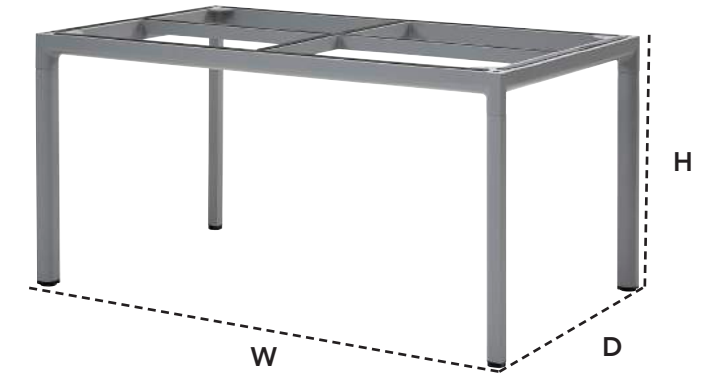

Die Drop-Serie, entworfen vom Cane-line Design Team, besteht aus einer Kollektion, die ein Outdoor-Küchenkonzept und elegante Tische umfasst. Der Rahmen der Serie besteht aus speziell designten Profilen, die eine robuste Konstruktion und ein elegantes Finish miteinander verbindet. Die Serie ist von einer Tropfenform inspiriert, die ein Profil mit Kanten und weichen Kurven hat. Die Drop Tische kombinieren eine robuste Keramikplatte mit einer weicheren Form im Aluminiumrahmen. Dies verleiht unserem Tisch-Sortiment einen völlig neuen Stil. Die Keramik Tischplatte bildet eine widerstandsfähige und raue Oberfläche, inspiriert von einem nordischen Lebensstil und mit dem Anspruch, einen eleganten, aber widerstandsfähigen Tisch zu entwerfen. Drop ist sowohl als Esstisch als auch als Stehtisch erhältlich, beide mit austauschbaren Tischplatten. Der Esstisch ist in verschiedenen Größen erhältlich, einige sogar mit zusätzlichen Platten – etwas für jeden Bedarf und Raum für gemütliches Essen im Freien.