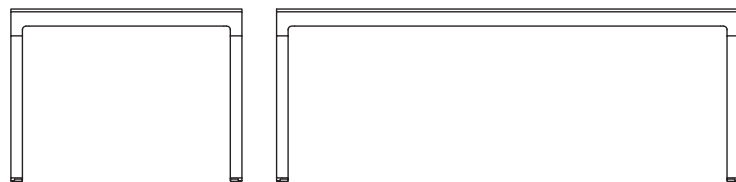

The Drop dining table combines an edgy tabletop with a softer shape in the aluminum frame. This provides a completely new style of outdoor tables to our assortment. The Drop series designed by Cane-line design team consists of a collection containing an outdoor kitchen concept and elegant outdoor tables. The frame of the series is made of custom-designed profiles that ensure a strong construction and elegant finish. The series is inspired by a drop shape that gives a profile with both edges and soft curves.

Die Drop Tische kombinieren eine robuste Keramikplatte mit einer weicheren Form im Aluminiumrahmen. Dies verleiht unserem Tisch-Sortiment einen völlig neuen Stil. Die Keramik Tischplatte bildet eine widerstandsfähige und raue Oberfläche, inspiriert von einem nordischen Lebensstil und mit dem Anspruch, einen eleganten, aber widerstandsfähigen Tisch zu entwerfen. Drop ist sowohl als Esstisch als auch als Stehtisch erhältlich, beide mit austauschbaren Tischplatten. Der Esstisch ist in verschiedenen Größen erhältlich, einige sogar mit zusätzlichen Platten – etwas für jeden Bedarf und Raum für gemütliches Essen im Freien.

Bordplade/Table top/Tischplatte

- P091COB: 200x100cm 78.7x39.4"
  Wgt: 62kg 136.7lbs
  +PE0407COB: 60x100cm 23.7x39.4"
  Wgt: 37,2kg 82.1lbs
- P091COG: 200x100cm 78.7x39.4"
  Wgt: 62kg 136.7lbs
  +PE0407COG: 60x100cm 23.7x39.4"
  Wgt: 37,2kg 82.1lbs

*Wgt(vægten) er uden bordplade/Wgt (weight) is without tabletop/Wgt(Gewicht) ist ohne Tischplatte