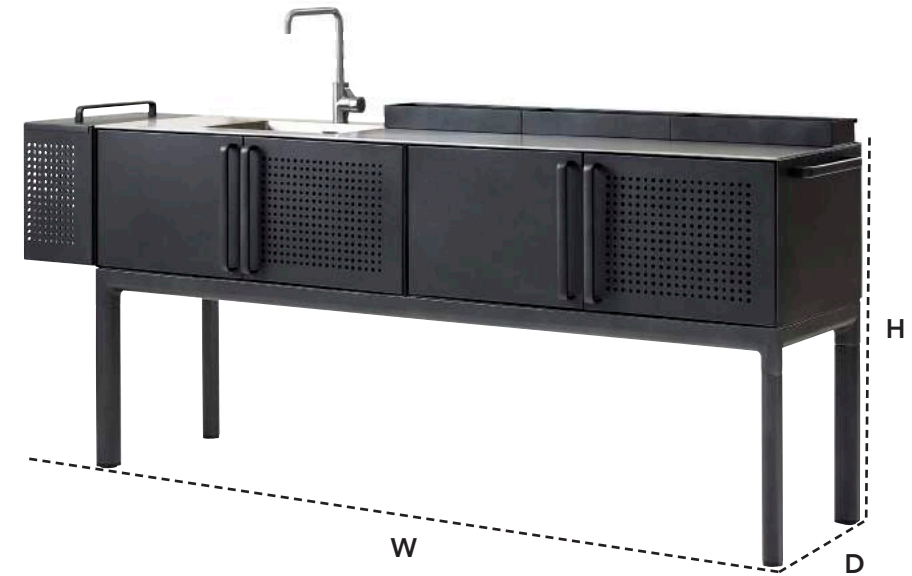

The Drop series designed by Cane-line design team consists of a collection containing an outdoor kitchen concept and elegant outdoor tables. The frame of the series is made of custom-designed profiles that ensure a strong construction and elegant finish. The series is inspired by a drop shape that gives a profile with both edges and soft curves. The Drop Kitchen is an impeccable outdoor kitchen, with a stylish yet vibrant and inviting expression. With Drop, Cane-line moves another indoor room into the garden, in order to extend the time spend with family and friends outdoors.

Die Drop-Serie, entworfen vom Cane-line Design Team, besteht aus einer Kollektion, die ein Outdoor-Küchenkonzept und elegante Tische umfasst. Der Rahmen der Serie besteht aus speziell designten Profilen, die eine robuste Konstruktion und ein elegantes Finish miteinander verbindet. Die Serie ist von einer Tropfenform inspiriert, die ein Profil mit Kanten und weichen Kurven hat. Die Drop Kitchen ist eine beeindruckende Küche für Lebensliebhaber mit einem stilvollen und zugleich lebendigen und einladenden Ausdruck. Mit Drop Kitchen verlegt Cane-line einen weiteren Raum aus dem Haus in den Garten und verlängert somit die Zeit, die im Freien mit Familie und Freunden genutzt werden kann.

Bordplade/Table top/Tischplatte

- P3550ST: 200x50cm 78.8x19.7"
- Wgt: 39kg 85.98lbs

*Wgt(vægten) er uden bordplade/Wgt (weight) is without tabletop/Wgt(Gewicht) ist ohne Tischplatte