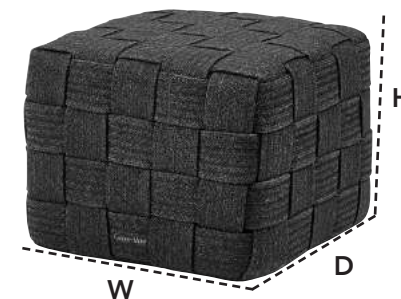

Cube ist ein Hocker für den Außenbereich von Cane-line, entworfen vom innovativen Cane-line-Designteam. Der Hocker ist aus dem strapazierfähigen Material Cane-line Soft Rope mit einem Schaumkern aus dem einzigartigen QuickDry-Schaumstoff gefertigt, bei dem eine spezielle Technologie angewendet wird, die das Komfortniveau und die Anwendbarkeit erhöht, da das Material nach einem kräftigen Regenschauer innerhalb nur einer Stunde trocknet. Cube hat seinen Namen durch die charakteristische Form und die zahlreichen Vierecke oder „Cubes“ erhalten, die im Design zu finden sind. Cane-line Soft Rope, das den Cube bedeckt, ist in einem ansprechenden Muster von Hand geflochten, das für die Struktur und Eleganz des Hockers sorgt. Cube lässt sich draußen auf der Terrasse ebenso wie im Wohnzimmer nutzen. Der Cube Hocker ist das ideale Möbelstück, das durch seine angenehme Struktur und sein eindeutiges Erscheinungsbild Ihre Einrichtung im Freien bereichern und vollenden kann. Die dunkelgraue Farbe des Hockers lässt sich mit unseren warmen Möbeln aus Teakholz und gewebten Materialien oder mit unseren minimalistischen Möbeln aus bspw. Aluminium und Keramik kombinieren. Es wird empfohlen, den Cube Hocker im Herbst und Winter in einen Raum zu stellen, um die Lebensdauer des Produktes zu verlängern - sobald sich die ersten Sonnenstrahlen im Frühjahr zeigen, nehmen Sie ihn einfach wieder mit ins Freie.

Its Thyme